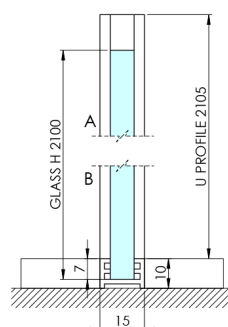

ARCHITEX CHROM walk-in, 1362 mm, szkło dymione

Kod: AXC140SC

Rozmiary

Wysokość: 2100 mm

Głębokość: 1362 mm

Właściwości

Gwarancja: 2 lata

Karta techniczna

MODEL	K	L	M
ES1070 / ES1170 / ES1270 / ES1370 / ES1570	662	667	672
ES1080 / ES1180 / ES1280 / ES1380 / ES1580	762	767	772
ES1090 / ES1190 / ES1290 / ES1390 / ES1590	862	867	872
ES1010 / ES1110 / ES1210 / ES1310 / ES1510	962	967	972
ES1011 / ES1111 / ES1211 / ES1311 / ES1511	1062	1067	1072
ES1012 / ES1112 / ES1212 / ES1312 / ES1512	1162	1167	1172
ES1013 / ES1113 / ES1213 / ES1313 / ES1513	1262	1267	1272
ES1014 / ES1114 / ES1214 / ES1314 / ES1514	1362	1367	1372