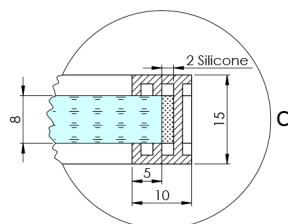

ARCHITEX CHROM walk-in, 1362 mm, szkło dymione

Kod: AXC140SC

Rozmiary

Wysokość: 2100 mm

Głębokość: 1362 mm

Właściwości

Gwarancja: 2 lata

Karta techniczna

MODEL	K	L	M
ES1070 / ES1170 / ES1270 / ES1370 / ES1570	662	667	672
ES1080 / ES1180 / ES1280 / ES1380 / ES1580	762	767	772
ES1090 / ES1190 / ES1290 / ES1390 / ES1590	862	867	872
ES1010 / ES1110 / ES1210 / ES1310 / ES1510	962	967	972
ES1011 / ES1111 / ES1211 / ES1311 / ES1511	1062	1067	1072
ES1012 / ES1112 / ES1212 / ES1312 / ES1512	1162	1167	1172
ES1013 / ES1113 / ES1213 / ES1313 / ES1513	1262	1267	1272
ES1014 / ES1114 / ES1214 / ES1314 / ES1514	1362	1367	1372