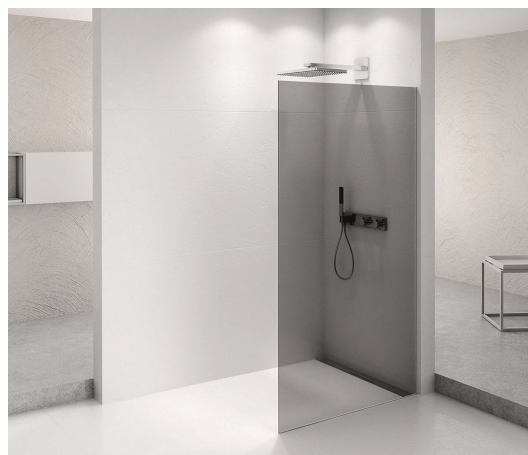

ARCHITEX CHROM walk-in, 1362 mm, szkło dymione

Kod: AXC140SC

Rozmiary

Wysokość: 2100 mm

Głębokość: 1362 mm

Właściwości

Gwarancja: 2 lata

Karta techniczna