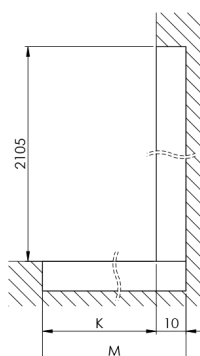

ARCHITEX CHROM walk-in, 1362 mm, szkło dymione

Kod: AXC140SC

Rozmiary

Wysokość: 2100 mm

Głębokość: 1362 mm

Właściwości

Gwarancja: 2 lata

Karta techniczna

MODEL	K	L	M
ES1070 / ES1170 / ES1270 / ES1370 / ES1570	662	667	672
ES1080 / ES1180 / ES1280 / ES1380 / ES1580	762	767	772
ES1090 / ES1190 / ES1290 / ES1390 / ES1590	862	867	872
ES1010 / ES1110 / ES1210 / ES1310 / ES1510	962	967	972
ES1011 / ES1111 / ES1211 / ES1311 / ES1511	1062	1067	1072
ES1012 / ES1112 / ES1212 / ES1312 / ES1512	1162	1167	1172
ES1013 / ES1113 / ES1213 / ES1313 / ES1513	1262	1267	1272
ES1014 / ES1114 / ES1214 / ES1314 / ES1514	1362	1367	1372