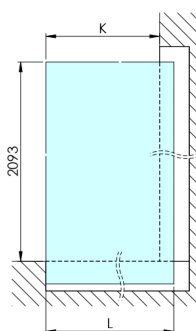

ARCHITEX CHROM walk-in, 1362 mm, szkło dymione

Kod: AXC140SC

Rozmiary

Wysokość: 2100 mm

Głębokość: 1362 mm

Właściwości

Gwarancja: 2 lata

Karta techniczna

MODEL	K	L	M
ES1070 / ES1170 / ES1270 / ES1370 / ES1570	662	667	672
ES1080 / ES1180 / ES1280 / ES1380 / ES1580	762	767	772
ES1090 / ES1190 / ES1290 / ES1390 / ES1590	862	867	872
ES1010 / ES1110 / ES1210 / ES1310 / ES1510	962	967	972
ES1011 / ES1111 / ES1211 / ES1311 / ES1511	1062	1067	1072
ES1012 / ES1112 / ES1212 / ES1312 / ES1512	1162	1167	1172
ES1013 / ES1113 / ES1213 / ES1313 / ES1513	1262	1267	1272
ES1014 / ES1114 / ES1214 / ES1314 / ES1514	1362	1367	1372