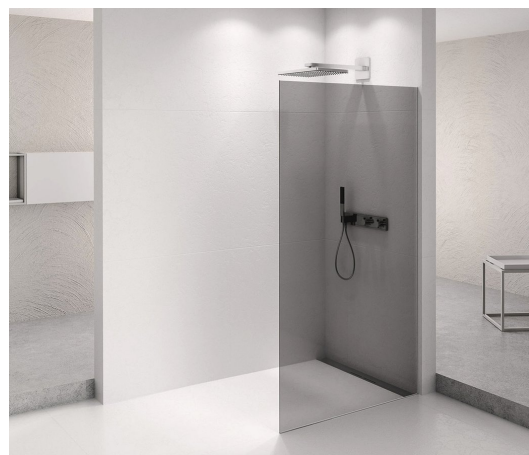

ARCHITEX CHROM walk-in, 1262 mm, szkło dymione

Kod: AXC130SC

Rozmiary

Wysokość: 2100 mm

Głębokość: 1262 mm

Właściwości

Gwarancja: 2 lata