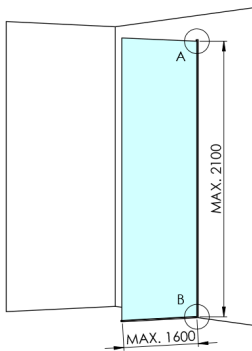

ARCHITEX CHROM walk-in, 1162 mm, szkło dymione

Kod: AXC120SC

Rozmiary

Wysokość: 2100 mm

Głębokość: 1162 mm

Właściwości

Gwarancja: 2 lata

Karta techniczna

MODEL	K	L	M
ES1070 / ES1170 / ES1270 / ES1370 / ES1570	662	667	672
ES1080 / ES1180 / ES1280 / ES1380 / ES1580	762	767	772
ES1090 / ES1190 / ES1290 / ES1390 / ES1590	862	867	872
ES1010 / ES1110 / ES1210 / ES1310 / ES1510	962	967	972
ES1011 / ES1111 / ES1211 / ES1311 / ES1511	1062	1067	1072
ES1012 / ES1112 / ES1212 / ES1312 / ES1512	1162	1167	1172
ES1013 / ES1113 / ES1213 / ES1313 / ES1513	1262	1267	1272
ES1014 / ES1114 / ES1214 / ES1314 / ES1514	1362	1367	1372