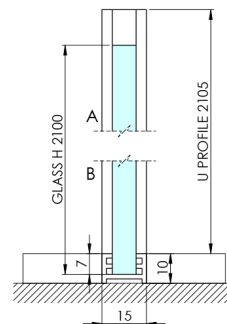

ARCHITEX CHROM walk-in, 1162 mm, szkło dymione

Kod: AXC120SC

Rozmiary

Wysokość: 2100 mm

Głębokość: 1162 mm

Właściwości

Gwarancja: 2 lata

Karta techniczna

MODEL	K	L	M
ES1070 / ES1170 / ES1270 / ES1370 / ES1570	662	667	672
ES1080 / ES1180 / ES1280 / ES1380 / ES1580	762	767	772
ES1090 / ES1190 / ES1290 / ES1390 / ES1590	862	867	872
ES1010 / ES1110 / ES1210 / ES1310 / ES1510	962	967	972
ES1011 / ES1111 / ES1211 / ES1311 / ES1511	1062	1067	1072
ES1012 / ES1112 / ES1212 / ES1312 / ES1512	1162	1167	1172
ES1013 / ES1113 / ES1213 / ES1313 / ES1513	1262	1267	1272
ES1014 / ES1114 / ES1214 / ES1314 / ES1514	1362	1367	1372