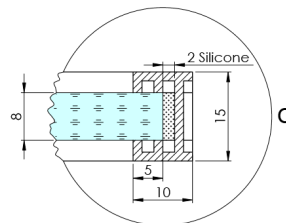

ARCHITEX CHROM walk-in, 1162 mm, szkło dymione

Kod: AXC120SC

Rozmiary

Wysokość: 2100 mm

Głębokość: 1162 mm

Właściwości

Gwarancja: 2 lata

Karta techniczna

MODEL	K	L	M
ES1070 / ES1170 / ES1270 / ES1370 / ES1570	662	667	672
ES1080 / ES1180 / ES1280 / ES1380 / ES1580	762	767	772
ES1090 / ES1190 / ES1290 / ES1390 / ES1590	862	867	872
ES1010 / ES1110 / ES1210 / ES1310 / ES1510	962	967	972
ES1011 / ES1111 / ES1211 / ES1311 / ES1511	1062	1067	1072
ES1012 / ES1112 / ES1212 / ES1312 / ES1512	1162	1167	1172
ES1013 / ES1113 / ES1213 / ES1313 / ES1513	1262	1267	1272
ES1014 / ES1114 / ES1214 / ES1314 / ES1514	1362	1367	1372