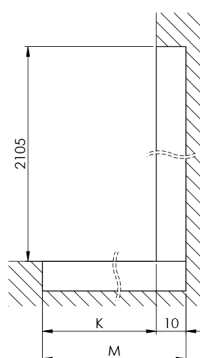

ARCHITEX CHROM walk-in, 1062 mm, szkło dymione

Kod: AXC110SC

Rozmiary

Wysokość: 2100 mm

Głębokość: 1062 mm

Właściwości

Gwarancja: 2 lata

Karta techniczna

MODEL	K	L	M
ES1070 / ES1170 / ES1270 / ES1370 / ES1570	662	667	672
ES1080 / ES1180 / ES1280 / ES1380 / ES1580	762	767	772
ES1090 / ES1190 / ES1290 / ES1390 / ES1590	862	867	872
ES1010 / ES1110 / ES1210 / ES1310 / ES1510	962	967	972
ES1011 / ES1111 / ES1211 / ES1311 / ES1511	1062	1067	1072
ES1012 / ES1112 / ES1212 / ES1312 / ES1512	1162	1167	1172
ES1013 / ES1113 / ES1213 / ES1313 / ES1513	1262	1267	1272
ES1014 / ES1114 / ES1214 / ES1314 / ES1514	1362	1367	1372