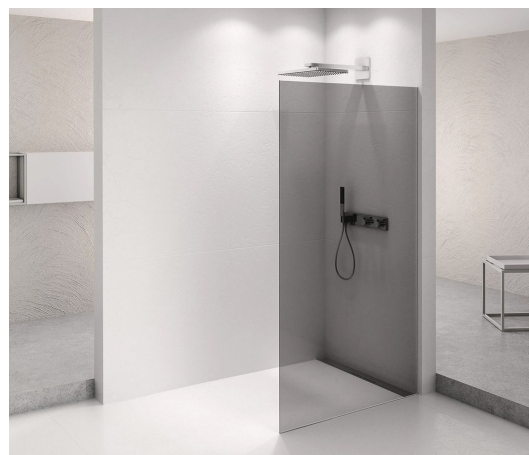

ARCHITEX CHROM walk-in, 1062 mm, szkło dymione

Kod: AXC110SC

Rozmiary

Wysokość: 2100 mm

Głębokość: 1062 mm

Właściwości

Gwarancja: 2 lata

Karta techniczna