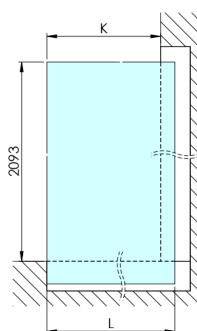

ARCHITEX CHROM walk-in, 1062 mm, szkło dymione

Kod: AXC110SC

Rozmiary

Wysokość: 2100 mm

Głębokość: 1062 mm

Właściwości

Gwarancja: 2 lata

Karta techniczna

MODEL	K	L	M
ES1070 / ES1170 / ES1270 / ES1370 / ES1570	662	667	672
ES1080 / ES1180 / ES1280 / ES1380 / ES1580	762	767	772
ES1090 / ES1190 / ES1290 / ES1390 / ES1590	862	867	872
ES1010 / ES1110 / ES1210 / ES1310 / ES1510	962	967	972
ES1011 / ES1111 / ES1211 / ES1311 / ES1511	1062	1067	1072
ES1012 / ES1112 / ES1212 / ES1312 / ES1512	1162	1167	1172
ES1013 / ES1113 / ES1213 / ES1313 / ES1513	1262	1267	1272
ES1014 / ES1114 / ES1214 / ES1314 / ES1514	1362	1367	1372