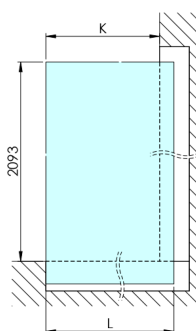

ARCHITEX CHROM walk-in, 662 mm, szkło dymione

Kod: AXC70SC

Rozmiary

Wysokość: 2100 mm

Głębokość: 662 mm

Właściwości

Gwarancja: 2 lata

Karta techniczna

MODEL	K	L	M
ES1070 / ES1170 / ES1270 / ES1370 / ES1570	662	667	672
ES1080 / ES1180 / ES1280 / ES1380 / ES1580	762	767	772
ES1090 / ES1190 / ES1290 / ES1390 / ES1590	862	867	872
ES1010 / ES1110 / ES1210 / ES1310 / ES1510	962	967	972
ES1011 / ES1111 / ES1211 / ES1311 / ES1511	1062	1067	1072
ES1012 / ES1112 / ES1212 / ES1312 / ES1512	1162	1167	1172
ES1013 / ES1113 / ES1213 / ES1313 / ES1513	1262	1267	1272
ES1014 / ES1114 / ES1214 / ES1314 / ES1514	1362	1367	1372