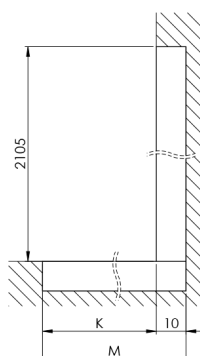

ARCHITEX CHROM walk-in, 662 mm, szkło dymione

Kod: AXC70SC

Rozmiary

Wysokość: 2100 mm

Głębokość: 662 mm

Właściwości

Gwarancja: 2 lata

Karta techniczna

MODEL	K	L	M
ES1070 / ES1170 / ES1270 / ES1370 / ES1570	662	667	672
ES1080 / ES1180 / ES1280 / ES1380 / ES1580	762	767	772
ES1090 / ES1190 / ES1290 / ES1390 / ES1590	862	867	872
ES1010 / ES1110 / ES1210 / ES1310 / ES1510	962	967	972
ES1011 / ES1111 / ES1211 / ES1311 / ES1511	1062	1067	1072
ES1012 / ES1112 / ES1212 / ES1312 / ES1512	1162	1167	1172
ES1013 / ES1113 / ES1213 / ES1313 / ES1513	1262	1267	1272
ES1014 / ES1114 / ES1214 / ES1314 / ES1514	1362	1367	1372