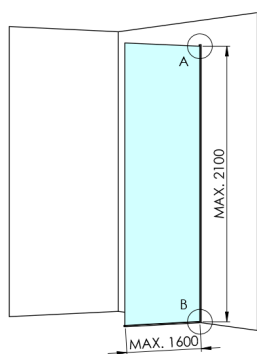

ARCHITEX CHROM walk-in, 662 mm, szkło dymione

Kod: AXC70SC

Rozmiary

Wysokość: 2100 mm

Głębokość: 662 mm

Właściwości

Gwarancja: 2 lata

Karta techniczna

MODEL	K	L	M
ES1070 / ES1170 / ES1270 / ES1370 / ES1570	662	667	672
ES1080 / ES1180 / ES1280 / ES1380 / ES1580	762	767	772
ES1090 / ES1190 / ES1290 / ES1390 / ES1590	862	867	872
ES1010 / ES1110 / ES1210 / ES1310 / ES1510	962	967	972
ES1011 / ES1111 / ES1211 / ES1311 / ES1511	1062	1067	1072
ES1012 / ES1112 / ES1212 / ES1312 / ES1512	1162	1167	1172
ES1013 / ES1113 / ES1213 / ES1313 / ES1513	1262	1267	1272
ES1014 / ES1114 / ES1214 / ES1314 / ES1514	1362	1367	1372