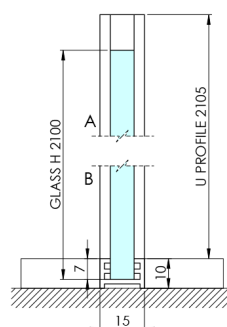

ARCHITEX CHROM walk-in, 662 mm, szkło dymione

Kod: AXC70SC

Rozmiary

Wysokość: 2100 mm

Głębokość: 662 mm

Właściwości

Gwarancja: 2 lata

Karta techniczna

MODEL	K	L	M
ES1070 / ES1170 / ES1270 / ES1370 / ES1570	662	667	672
ES1080 / ES1180 / ES1280 / ES1380 / ES1580	762	767	772
ES1090 / ES1190 / ES1290 / ES1390 / ES1590	862	867	872
ES1010 / ES1110 / ES1210 / ES1310 / ES1510	962	967	972
ES1011 / ES1111 / ES1211 / ES1311 / ES1511	1062	1067	1072
ES1012 / ES1112 / ES1212 / ES1312 / ES1512	1162	1167	1172
ES1013 / ES1113 / ES1213 / ES1313 / ES1513	1262	1267	1272
ES1014 / ES1114 / ES1214 / ES1314 / ES1514	1362	1367	1372