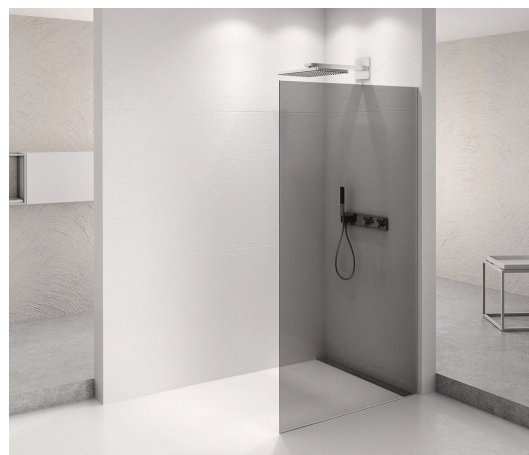

ARCHITEX CHROM walk-in, 662 mm, szkło dymione

Kod: AXC70SC

Rozmiary

Wysokość: 2100 mm

Głębokość: 662 mm

Właściwości

Gwarancja: 2 lata

Karta techniczna