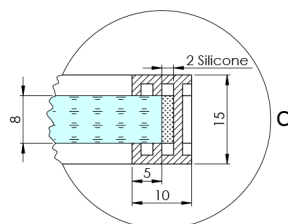

ARCHITEX CHROM walk-in, 662 mm, szkło dymione

Kod: AXC70SC

Rozmiary

Wysokość: 2100 mm

Głębokość: 662 mm

Właściwości

Gwarancja: 2 lata

Karta techniczna

MODEL	K	L	M
ES1070 / ES1170 / ES1270 / ES1370 / ES1570	662	667	672
ES1080 / ES1180 / ES1280 / ES1380 / ES1580	762	767	772
ES1090 / ES1190 / ES1290 / ES1390 / ES1590	862	867	872
ES1010 / ES1110 / ES1210 / ES1310 / ES1510	962	967	972
ES1011 / ES1111 / ES1211 / ES1311 / ES1511	1062	1067	1072
ES1012 / ES1112 / ES1212 / ES1312 / ES1512	1162	1167	1172
ES1013 / ES1113 / ES1213 / ES1313 / ES1513	1262	1267	1272
ES1014 / ES1114 / ES1214 / ES1314 / ES1514	1362	1367	1372