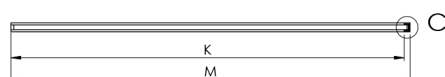

ARCHITEX CHROM walk-in, 662 mm, szkło dymione

Kod: AXC70SC

Rozmiary

Wysokość: 2100 mm

Głębokość: 662 mm

Właściwości

Gwarancja: 2 lata

Karta techniczna

MODEL	K	L	M
ES1070 / ES1170 / ES1270 / ES1370 / ES1570	662	667	672
ES1080 / ES1180 / ES1280 / ES1380 / ES1580	762	767	772
ES1090 / ES1190 / ES1290 / ES1390 / ES1590	862	867	872
ES1010 / ES1110 / ES1210 / ES1310 / ES1510	962	967	972
ES1011 / ES1111 / ES1211 / ES1311 / ES1511	1062	1067	1072
ES1012 / ES1112 / ES1212 / ES1312 / ES1512	1162	1167	1172
ES1013 / ES1113 / ES1213 / ES1313 / ES1513	1262	1267	1272
ES1014 / ES1114 / ES1214 / ES1314 / ES1514	1362	1367	1372