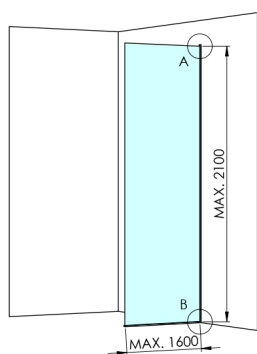

ARCHITEX CHROM walk-in, 1462 mm, szkło czyste

Kod: AXC150CL

Rozmiary

Wysokość: 2100 mm

Głębokość: 1462 mm

Właściwości

Gwarancja: 2 lata

Karta techniczna

MODEL	K	L	M
ES1070 / ES1170 / ES1270 / ES1370 / ES1570	662	667	672
ES1080 / ES1180 / ES1280 / ES1380 / ES1580	762	767	772
ES1090 / ES1190 / ES1290 / ES1390 / ES1590	862	867	872
ES1010 / ES1110 / ES1210 / ES1310 / ES1510	962	967	972
ES1011 / ES1111 / ES1211 / ES1311 / ES1511	1062	1067	1072
ES1012 / ES1112 / ES1212 / ES1312 / ES1512	1162	1167	1172
ES1013 / ES1113 / ES1213 / ES1313 / ES1513	1262	1267	1272
ES1014 / ES1114 / ES1214 / ES1314 / ES1514	1362	1367	1372