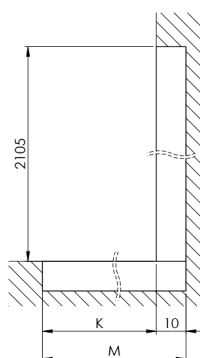

ARCHITEX CHROM walk-in, 1462 mm, szkło czyste

Kod: AXC150CL

Rozmiary

Wysokość: 2100 mm

Głębokość: 1462 mm

Właściwości

Gwarancja: 2 lata

Karta techniczna

MODEL	K	L	M
ES1070 / ES1170 / ES1270 / ES1370 / ES1570	662	667	672
ES1080 / ES1180 / ES1280 / ES1380 / ES1580	762	767	772
ES1090 / ES1190 / ES1290 / ES1390 / ES1590	862	867	872
ES1010 / ES1110 / ES1210 / ES1310 / ES1510	962	967	972
ES1011 / ES1111 / ES1211 / ES1311 / ES1511	1062	1067	1072
ES1012 / ES1112 / ES1212 / ES1312 / ES1512	1162	1167	1172
ES1013 / ES1113 / ES1213 / ES1313 / ES1513	1262	1267	1272
ES1014 / ES1114 / ES1214 / ES1314 / ES1514	1362	1367	1372