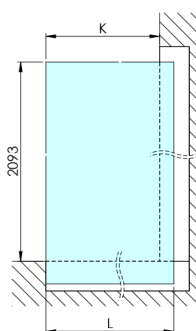

ARCHITEX CHROM walk-in, 1462 mm, szkło czyste

Kod: AXC150CL

Rozmiary

Wysokość: 2100 mm

Głębokość: 1462 mm

Właściwości

Gwarancja: 2 lata

Karta techniczna

MODEL	K	L	M
ES1070 / ES1170 / ES1270 / ES1370 / ES1570	662	667	672
ES1080 / ES1180 / ES1280 / ES1380 / ES1580	762	767	772
ES1090 / ES1190 / ES1290 / ES1390 / ES1590	862	867	872
ES1010 / ES1110 / ES1210 / ES1310 / ES1510	962	967	972
ES1011 / ES1111 / ES1211 / ES1311 / ES1511	1062	1067	1072
ES1012 / ES1112 / ES1212 / ES1312 / ES1512	1162	1167	1172
ES1013 / ES1113 / ES1213 / ES1313 / ES1513	1262	1267	1272
ES1014 / ES1114 / ES1214 / ES1314 / ES1514	1362	1367	1372