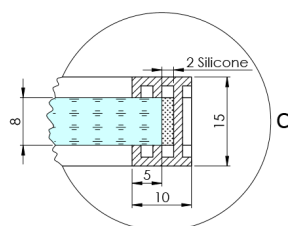

ARCHITEX CHROM walk-in, 1462 mm, szkło czyste

Kod: AXC150CL

Rozmiary

Wysokość: 2100 mm

Głębokość: 1462 mm

Właściwości

Gwarancja: 2 lata

Karta techniczna

MODEL	K	L	M
ES1070 / ES1170 / ES1270 / ES1370 / ES1570	662	667	672
ES1080 / ES1180 / ES1280 / ES1380 / ES1580	762	767	772
ES1090 / ES1190 / ES1290 / ES1390 / ES1590	862	867	872
ES1010 / ES1110 / ES1210 / ES1310 / ES1510	962	967	972
ES1011 / ES1111 / ES1211 / ES1311 / ES1511	1062	1067	1072
ES1012 / ES1112 / ES1212 / ES1312 / ES1512	1162	1167	1172
ES1013 / ES1113 / ES1213 / ES1313 / ES1513	1262	1267	1272
ES1014 / ES1114 / ES1214 / ES1314 / ES1514	1362	1367	1372