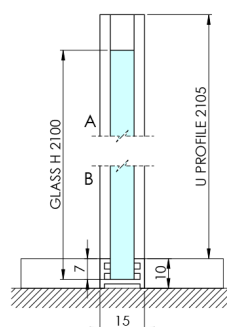

ARCHITEX CHROM walk-in, 1462 mm, szkło czyste

Kod: AXC150CL

Rozmiary

Wysokość: 2100 mm

Głębokość: 1462 mm

Właściwości

Gwarancja: 2 lata

Karta techniczna

MODEL	K	L	M
ES1070 / ES1170 / ES1270 / ES1370 / ES1570	662	667	672
ES1080 / ES1180 / ES1280 / ES1380 / ES1580	762	767	772
ES1090 / ES1190 / ES1290 / ES1390 / ES1590	862	867	872
ES1010 / ES1110 / ES1210 / ES1310 / ES1510	962	967	972
ES1011 / ES1111 / ES1211 / ES1311 / ES1511	1062	1067	1072
ES1012 / ES1112 / ES1212 / ES1312 / ES1512	1162	1167	1172
ES1013 / ES1113 / ES1213 / ES1313 / ES1513	1262	1267	1272
ES1014 / ES1114 / ES1214 / ES1314 / ES1514	1362	1367	1372