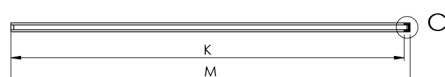

ARCHITEX CHROM walk-in, 1462 mm, szkło czyste

Kod: AXC150CL

Rozmiary

Wysokość: 2100 mm

Głębokość: 1462 mm

Właściwości

Gwarancja: 2 lata

Karta techniczna

MODEL	K	L	M
ES1070 / ES1170 / ES1270 / ES1370 / ES1570	662	667	672
ES1080 / ES1180 / ES1280 / ES1380 / ES1580	762	767	772
ES1090 / ES1190 / ES1290 / ES1390 / ES1590	862	867	872
ES1010 / ES1110 / ES1210 / ES1310 / ES1510	962	967	972
ES1011 / ES1111 / ES1211 / ES1311 / ES1511	1062	1067	1072
ES1012 / ES1112 / ES1212 / ES1312 / ES1512	1162	1167	1172
ES1013 / ES1113 / ES1213 / ES1313 / ES1513	1262	1267	1272
ES1014 / ES1114 / ES1214 / ES1314 / ES1514	1362	1367	1372