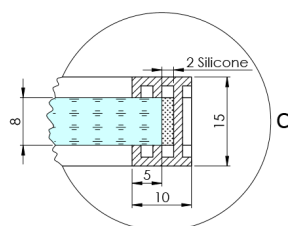

ARCHITEX CHROM walk-in, 1362 mm, szkło czyste

Kod: AXC140CL

Rozmiary

Wysokość: 2100 mm

Głębokość: 1362 mm

Właściwości

Gwarancja: 2 lata

Karta techniczna

MODEL	K	L	M
ES1070 / ES1170 / ES1270 / ES1370 / ES1570	662	667	672
ES1080 / ES1180 / ES1280 / ES1380 / ES1580	762	767	772
ES1090 / ES1190 / ES1290 / ES1390 / ES1590	862	867	872
ES1010 / ES1110 / ES1210 / ES1310 / ES1510	962	967	972
ES1011 / ES1111 / ES1211 / ES1311 / ES1511	1062	1067	1072
ES1012 / ES1112 / ES1212 / ES1312 / ES1512	1162	1167	1172
ES1013 / ES1113 / ES1213 / ES1313 / ES1513	1262	1267	1272
ES1014 / ES1114 / ES1214 / ES1314 / ES1514	1362	1367	1372