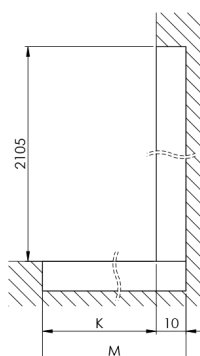

ARCHITEX CHROM walk-in, 1362 mm, szkło czyste

Kod: AXC140CL

Rozmiary

Wysokość: 2100 mm

Głębokość: 1362 mm

Właściwości

Gwarancja: 2 lata

Karta techniczna

MODEL	K	L	M
ES1070 / ES1170 / ES1270 / ES1370 / ES1570	662	667	672
ES1080 / ES1180 / ES1280 / ES1380 / ES1580	762	767	772
ES1090 / ES1190 / ES1290 / ES1390 / ES1590	862	867	872
ES1010 / ES1110 / ES1210 / ES1310 / ES1510	962	967	972
ES1011 / ES1111 / ES1211 / ES1311 / ES1511	1062	1067	1072
ES1012 / ES1112 / ES1212 / ES1312 / ES1512	1162	1167	1172
ES1013 / ES1113 / ES1213 / ES1313 / ES1513	1262	1267	1272
ES1014 / ES1114 / ES1214 / ES1314 / ES1514	1362	1367	1372