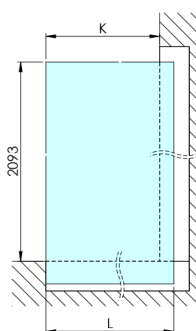

ARCHITEX CHROM walk-in, 1362 mm, szkło czyste

Kod: AXC140CL

Rozmiary

Wysokość: 2100 mm

Głębokość: 1362 mm

Właściwości

Gwarancja: 2 lata

Karta techniczna

MODEL	K	L	M
ES1070 / ES1170 / ES1270 / ES1370 / ES1570	662	667	672
ES1080 / ES1180 / ES1280 / ES1380 / ES1580	762	767	772
ES1090 / ES1190 / ES1290 / ES1390 / ES1590	862	867	872
ES1010 / ES1110 / ES1210 / ES1310 / ES1510	962	967	972
ES1011 / ES1111 / ES1211 / ES1311 / ES1511	1062	1067	1072
ES1012 / ES1112 / ES1212 / ES1312 / ES1512	1162	1167	1172
ES1013 / ES1113 / ES1213 / ES1313 / ES1513	1262	1267	1272
ES1014 / ES1114 / ES1214 / ES1314 / ES1514	1362	1367	1372