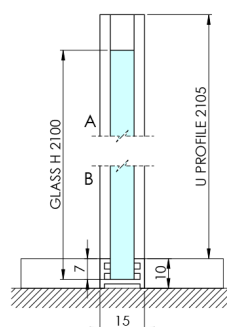

ARCHITEX CHROM walk-in, 1362 mm, szkło czyste

Kod: AXC140CL

Rozmiary

Wysokość: 2100 mm

Głębokość: 1362 mm

Właściwości

Gwarancja: 2 lata

Karta techniczna

MODEL	K	L	M
ES1070 / ES1170 / ES1270 / ES1370 / ES1570	662	667	672
ES1080 / ES1180 / ES1280 / ES1380 / ES1580	762	767	772
ES1090 / ES1190 / ES1290 / ES1390 / ES1590	862	867	872
ES1010 / ES1110 / ES1210 / ES1310 / ES1510	962	967	972
ES1011 / ES1111 / ES1211 / ES1311 / ES1511	1062	1067	1072
ES1012 / ES1112 / ES1212 / ES1312 / ES1512	1162	1167	1172
ES1013 / ES1113 / ES1213 / ES1313 / ES1513	1262	1267	1272
ES1014 / ES1114 / ES1214 / ES1314 / ES1514	1362	1367	1372