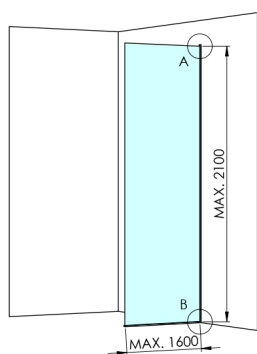

ARCHITEX CHROM walk-in, 1362 mm, szkło czyste

Kod: AXC140CL

Rozmiary

Wysokość: 2100 mm

Głębokość: 1362 mm

Właściwości

Gwarancja: 2 lata

Karta techniczna

MODEL	K	L	M
ES1070 / ES1170 / ES1270 / ES1370 / ES1570	662	667	672
ES1080 / ES1180 / ES1280 / ES1380 / ES1580	762	767	772
ES1090 / ES1190 / ES1290 / ES1390 / ES1590	862	867	872
ES1010 / ES1110 / ES1210 / ES1310 / ES1510	962	967	972
ES1011 / ES1111 / ES1211 / ES1311 / ES1511	1062	1067	1072
ES1012 / ES1112 / ES1212 / ES1312 / ES1512	1162	1167	1172
ES1013 / ES1113 / ES1213 / ES1313 / ES1513	1262	1267	1272
ES1014 / ES1114 / ES1214 / ES1314 / ES1514	1362	1367	1372