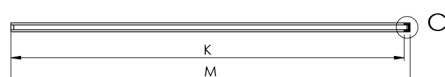

ARCHITEX CHROM walk-in, 1262 mm, szkło czyste

Kod: AXC130CL

Rozmiary

Wysokość: 2100 mm

Głębokość: 1262 mm

Właściwości

Gwarancja: 2 lata

Karta techniczna

MODEL	K	L	M
ES1070 / ES1170 / ES1270 / ES1370 / ES1570	662	667	672
ES1080 / ES1180 / ES1280 / ES1380 / ES1580	762	767	772
ES1090 / ES1190 / ES1290 / ES1390 / ES1590	862	867	872
ES1010 / ES1110 / ES1210 / ES1310 / ES1510	962	967	972
ES1011 / ES1111 / ES1211 / ES1311 / ES1511	1062	1067	1072
ES1012 / ES1112 / ES1212 / ES1312 / ES1512	1162	1167	1172
ES1013 / ES1113 / ES1213 / ES1313 / ES1513	1262	1267	1272
ES1014 / ES1114 / ES1214 / ES1314 / ES1514	1362	1367	1372