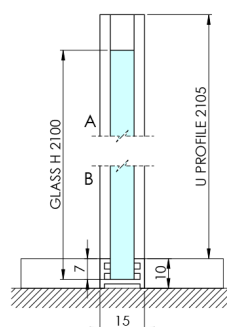

ARCHITEX CHROM walk-in, 1262 mm, szkło czyste

Kod: AXC130CL

Rozmiary

Wysokość: 2100 mm

Głębokość: 1262 mm

Właściwości

Gwarancja: 2 lata

Karta techniczna

MODEL	K	L	M
ES1070 / ES1170 / ES1270 / ES1370 / ES1570	662	667	672
ES1080 / ES1180 / ES1280 / ES1380 / ES1580	762	767	772
ES1090 / ES1190 / ES1290 / ES1390 / ES1590	862	867	872
ES1010 / ES1110 / ES1210 / ES1310 / ES1510	962	967	972
ES1011 / ES1111 / ES1211 / ES1311 / ES1511	1062	1067	1072
ES1012 / ES1112 / ES1212 / ES1312 / ES1512	1162	1167	1172
ES1013 / ES1113 / ES1213 / ES1313 / ES1513	1262	1267	1272
ES1014 / ES1114 / ES1214 / ES1314 / ES1514	1362	1367	1372