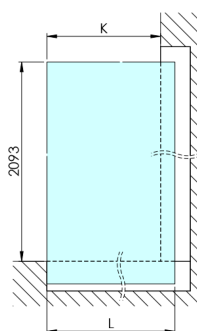

ARCHITEX CHROM walk-in, 1262 mm, szkło czyste

Kod: AXC130CL

Rozmiary

Wysokość: 2100 mm

Głębokość: 1262 mm

Właściwości

Gwarancja: 2 lata

Karta techniczna

MODEL	K	L	M
ES1070 / ES1170 / ES1270 / ES1370 / ES1570	662	667	672
ES1080 / ES1180 / ES1280 / ES1380 / ES1580	762	767	772
ES1090 / ES1190 / ES1290 / ES1390 / ES1590	862	867	872
ES1010 / ES1110 / ES1210 / ES1310 / ES1510	962	967	972
ES1011 / ES1111 / ES1211 / ES1311 / ES1511	1062	1067	1072
ES1012 / ES1112 / ES1212 / ES1312 / ES1512	1162	1167	1172
ES1013 / ES1113 / ES1213 / ES1313 / ES1513	1262	1267	1272
ES1014 / ES1114 / ES1214 / ES1314 / ES1514	1362	1367	1372