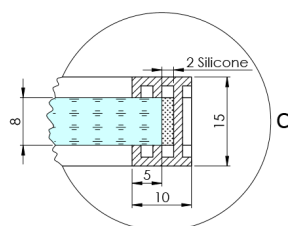

ARCHITEX CHROM walk-in, 1262 mm, szkło czyste

Kod: AXC130CL

Rozmiary

Wysokość: 2100 mm

Głębokość: 1262 mm

Właściwości

Gwarancja: 2 lata

Karta techniczna

MODEL	K	L	M
ES1070 / ES1170 / ES1270 / ES1370 / ES1570	662	667	672
ES1080 / ES1180 / ES1280 / ES1380 / ES1580	762	767	772
ES1090 / ES1190 / ES1290 / ES1390 / ES1590	862	867	872
ES1010 / ES1110 / ES1210 / ES1310 / ES1510	962	967	972
ES1011 / ES1111 / ES1211 / ES1311 / ES1511	1062	1067	1072
ES1012 / ES1112 / ES1212 / ES1312 / ES1512	1162	1167	1172
ES1013 / ES1113 / ES1213 / ES1313 / ES1513	1262	1267	1272
ES1014 / ES1114 / ES1214 / ES1314 / ES1514	1362	1367	1372