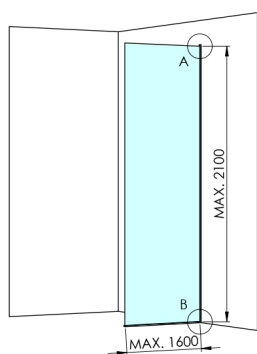

ARCHITEX CHROM walk-in, 1262 mm, szkło czyste

Kod: AXC130CL

Rozmiary

Wysokość: 2100 mm

Głębokość: 1262 mm

Właściwości

Gwarancja: 2 lata

Karta techniczna

MODEL	K	L	M
ES1070 / ES1170 / ES1270 / ES1370 / ES1570	662	667	672
ES1080 / ES1180 / ES1280 / ES1380 / ES1580	762	767	772
ES1090 / ES1190 / ES1290 / ES1390 / ES1590	862	867	872
ES1010 / ES1110 / ES1210 / ES1310 / ES1510	962	967	972
ES1011 / ES1111 / ES1211 / ES1311 / ES1511	1062	1067	1072
ES1012 / ES1112 / ES1212 / ES1312 / ES1512	1162	1167	1172
ES1013 / ES1113 / ES1213 / ES1313 / ES1513	1262	1267	1272
ES1014 / ES1114 / ES1214 / ES1314 / ES1514	1362	1367	1372