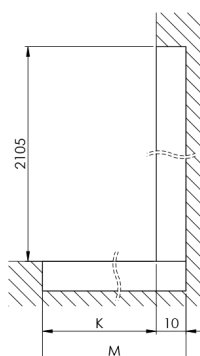

ARCHITEX CHROM walk-in, 1262 mm, szkło czyste

Kod: AXC130CL

Rozmiary

Wysokość: 2100 mm

Głębokość: 1262 mm

Właściwości

Gwarancja: 2 lata

Karta techniczna

MODEL	K	L	M
ES1070 / ES1170 / ES1270 / ES1370 / ES1570	662	667	672
ES1080 / ES1180 / ES1280 / ES1380 / ES1580	762	767	772
ES1090 / ES1190 / ES1290 / ES1390 / ES1590	862	867	872
ES1010 / ES1110 / ES1210 / ES1310 / ES1510	962	967	972
ES1011 / ES1111 / ES1211 / ES1311 / ES1511	1062	1067	1072
ES1012 / ES1112 / ES1212 / ES1312 / ES1512	1162	1167	1172
ES1013 / ES1113 / ES1213 / ES1313 / ES1513	1262	1267	1272
ES1014 / ES1114 / ES1214 / ES1314 / ES1514	1362	1367	1372