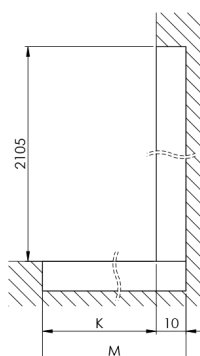

### Rozmiary

Wysokość: 2100 mm

Głębokość: 1062 mm

## Karta techniczna

MODEL	K	L	M
ES1070 / ES1170 / ES1270 / ES1370 / ES1570	662	667	672
ES1080 / ES1180 / ES1280 / ES1380 / ES1580	762	767	772
ES1090 / ES1190 / ES1290 / ES1390 / ES1590	862	867	872
ES1010 / ES1110 / ES1210 / ES1310 / ES1510	962	967	972
ES1011 / ES1111 / ES1211 / ES1311 / ES1511	1062	1067	1072
ES1012 / ES1112 / ES1212 / ES1312 / ES1512	1162	1167	1172
ES1013 / ES1113 / ES1213 / ES1313 / ES1513	1262	1267	1272
ES1014 / ES1114 / ES1214 / ES1314 / ES1514	1362	1367	1372