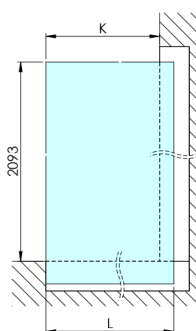

ARCHITEX CHROM walk-in, 962 mm, szkło czyste

Kod: AXC100CL

Rozmiary

Wysokość: 2100 mm

Głębokość: 962 mm

Właściwości

Gwarancja: 2 lata

Karta techniczna

MODEL	K	L	M
ES1070 / ES1170 / ES1270 / ES1370 / ES1570	662	667	672
ES1080 / ES1180 / ES1280 / ES1380 / ES1580	762	767	772
ES1090 / ES1190 / ES1290 / ES1390 / ES1590	862	867	872
ES1010 / ES1110 / ES1210 / ES1310 / ES1510	962	967	972
ES1011 / ES1111 / ES1211 / ES1311 / ES1511	1062	1067	1072
ES1012 / ES1112 / ES1212 / ES1312 / ES1512	1162	1167	1172
ES1013 / ES1113 / ES1213 / ES1313 / ES1513	1262	1267	1272
ES1014 / ES1114 / ES1214 / ES1314 / ES1514	1362	1367	1372