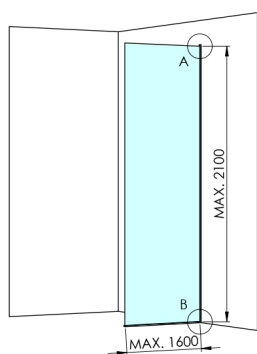

ARCHITEX CHROM walk-in, 962 mm, szkło czyste

Kod: AXC100CL

Rozmiary

Wysokość: 2100 mm

Głębokość: 962 mm

Właściwości

Gwarancja: 2 lata

Karta techniczna

MODEL	K	L	M
ES1070 / ES1170 / ES1270 / ES1370 / ES1570	662	667	672
ES1080 / ES1180 / ES1280 / ES1380 / ES1580	762	767	772
ES1090 / ES1190 / ES1290 / ES1390 / ES1590	862	867	872
ES1010 / ES1110 / ES1210 / ES1310 / ES1510	962	967	972
ES1011 / ES1111 / ES1211 / ES1311 / ES1511	1062	1067	1072
ES1012 / ES1112 / ES1212 / ES1312 / ES1512	1162	1167	1172
ES1013 / ES1113 / ES1213 / ES1313 / ES1513	1262	1267	1272
ES1014 / ES1114 / ES1214 / ES1314 / ES1514	1362	1367	1372