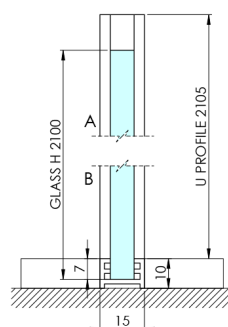

ARCHITEX CHROM walk-in, 962 mm, szkło czyste

Kod: AXC100CL

Rozmiary

Wysokość: 2100 mm

Głębokość: 962 mm

Właściwości

Gwarancja: 2 lata

Karta techniczna

MODEL	K	L	M
ES1070 / ES1170 / ES1270 / ES1370 / ES1570	662	667	672
ES1080 / ES1180 / ES1280 / ES1380 / ES1580	762	767	772
ES1090 / ES1190 / ES1290 / ES1390 / ES1590	862	867	872
ES1010 / ES1110 / ES1210 / ES1310 / ES1510	962	967	972
ES1011 / ES1111 / ES1211 / ES1311 / ES1511	1062	1067	1072
ES1012 / ES1112 / ES1212 / ES1312 / ES1512	1162	1167	1172
ES1013 / ES1113 / ES1213 / ES1313 / ES1513	1262	1267	1272
ES1014 / ES1114 / ES1214 / ES1314 / ES1514	1362	1367	1372