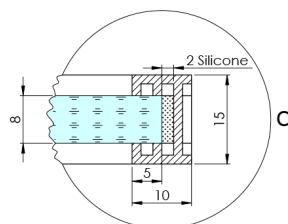

ARCHITEX CHROM walk-in, 962 mm, szkło czyste

Kod: AXC100CL

Rozmiary

Wysokość: 2100 mm

Głębokość: 962 mm

Właściwości

Gwarancja: 2 lata

Karta techniczna

MODEL	K	L	M
ES1070 / ES1170 / ES1270 / ES1370 / ES1570	662	667	672
ES1080 / ES1180 / ES1280 / ES1380 / ES1580	762	767	772
ES1090 / ES1190 / ES1290 / ES1390 / ES1590	862	867	872
ES1010 / ES1110 / ES1210 / ES1310 / ES1510	962	967	972
ES1011 / ES1111 / ES1211 / ES1311 / ES1511	1062	1067	1072
ES1012 / ES1112 / ES1212 / ES1312 / ES1512	1162	1167	1172
ES1013 / ES1113 / ES1213 / ES1313 / ES1513	1262	1267	1272
ES1014 / ES1114 / ES1214 / ES1314 / ES1514	1362	1367	1372