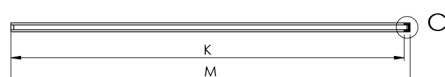

ARCHITEX CHROM walk-in, 962 mm, szkło czyste

Kod: AXC100CL

Rozmiary

Wysokość: 2100 mm

Głębokość: 962 mm

Właściwości

Gwarancja: 2 lata

Karta techniczna

MODEL	K	L	M
ES1070 / ES1170 / ES1270 / ES1370 / ES1570	662	667	672
ES1080 / ES1180 / ES1280 / ES1380 / ES1580	762	767	772
ES1090 / ES1190 / ES1290 / ES1390 / ES1590	862	867	872
ES1010 / ES1110 / ES1210 / ES1310 / ES1510	962	967	972
ES1011 / ES1111 / ES1211 / ES1311 / ES1511	1062	1067	1072
ES1012 / ES1112 / ES1212 / ES1312 / ES1512	1162	1167	1172
ES1013 / ES1113 / ES1213 / ES1313 / ES1513	1262	1267	1272
ES1014 / ES1114 / ES1214 / ES1314 / ES1514	1362	1367	1372