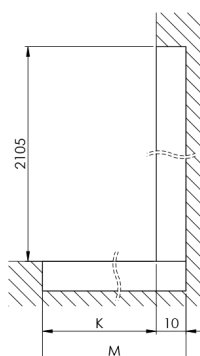

ARCHITEX CHROM walk-in, 962 mm, szkło czyste

Kod: AXC100CL

Rozmiary

Wysokość: 2100 mm

Głębokość: 962 mm

Właściwości

Gwarancja: 2 lata

Karta techniczna

MODEL	K	L	M
ES1070 / ES1170 / ES1270 / ES1370 / ES1570	662	667	672
ES1080 / ES1180 / ES1280 / ES1380 / ES1580	762	767	772
ES1090 / ES1190 / ES1290 / ES1390 / ES1590	862	867	872
ES1010 / ES1110 / ES1210 / ES1310 / ES1510	962	967	972
ES1011 / ES1111 / ES1211 / ES1311 / ES1511	1062	1067	1072
ES1012 / ES1112 / ES1212 / ES1312 / ES1512	1162	1167	1172
ES1013 / ES1113 / ES1213 / ES1313 / ES1513	1262	1267	1272
ES1014 / ES1114 / ES1214 / ES1314 / ES1514	1362	1367	1372