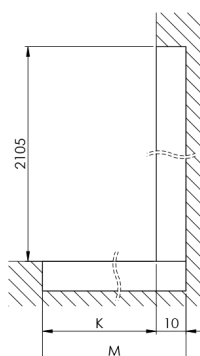

ARCHITEX CHROM walk-in, 762 mm, szkło czyste

Kod: AXC80CL

Rozmiary

Wysokość: 2100 mm

Głębokość: 762 mm

Właściwości

Gwarancja: 2 lata

Karta techniczna

MODEL	K	L	M
ES1070 / ES1170 / ES1270 / ES1370 / ES1570	662	667	672
ES1080 / ES1180 / ES1280 / ES1380 / ES1580	762	767	772
ES1090 / ES1190 / ES1290 / ES1390 / ES1590	862	867	872
ES1010 / ES1110 / ES1210 / ES1310 / ES1510	962	967	972
ES1011 / ES1111 / ES1211 / ES1311 / ES1511	1062	1067	1072
ES1012 / ES1112 / ES1212 / ES1312 / ES1512	1162	1167	1172
ES1013 / ES1113 / ES1213 / ES1313 / ES1513	1262	1267	1272
ES1014 / ES1114 / ES1214 / ES1314 / ES1514	1362	1367	1372