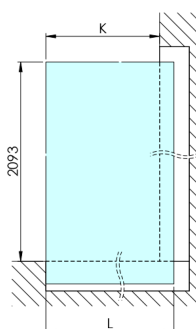

ARCHITEX CHROM walk-in, 762 mm, szkło czyste

Kod: AXC80CL

Rozmiary

Wysokość: 2100 mm

Głębokość: 762 mm

Właściwości

Gwarancja: 2 lata

Karta techniczna

MODEL	K	L	M
ES1070 / ES1170 / ES1270 / ES1370 / ES1570	662	667	672
ES1080 / ES1180 / ES1280 / ES1380 / ES1580	762	767	772
ES1090 / ES1190 / ES1290 / ES1390 / ES1590	862	867	872
ES1010 / ES1110 / ES1210 / ES1310 / ES1510	962	967	972
ES1011 / ES1111 / ES1211 / ES1311 / ES1511	1062	1067	1072
ES1012 / ES1112 / ES1212 / ES1312 / ES1512	1162	1167	1172
ES1013 / ES1113 / ES1213 / ES1313 / ES1513	1262	1267	1272
ES1014 / ES1114 / ES1214 / ES1314 / ES1514	1362	1367	1372