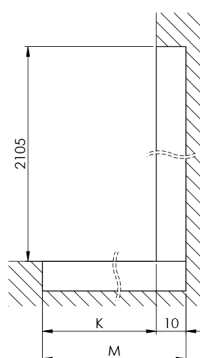

### Rozmiary

Wysokość: 2100 mm

Głębokość: 662 mm

## Karta techniczna

MODEL	K	L	M
ES1070 / ES1170 / ES1270 / ES1370 / ES1570	662	667	672
ES1080 / ES1180 / ES1280 / ES1380 / ES1580	762	767	772
ES1090 / ES1190 / ES1290 / ES1390 / ES1590	862	867	872
ES1010 / ES1110 / ES1210 / ES1310 / ES1510	962	967	972
ES1011 / ES1111 / ES1211 / ES1311 / ES1511	1062	1067	1072
ES1012 / ES1112 / ES1212 / ES1312 / ES1512	1162	1167	1172
ES1013 / ES1113 / ES1213 / ES1313 / ES1513	1262	1267	1272
ES1014 / ES1114 / ES1214 / ES1314 / ES1514	1362	1367	1372