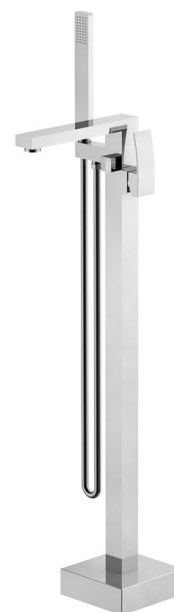

## GINKO bateria wannowa wolnostojąca, chrom

Kod: 1101-24

### Rozmiary

Wysokość: 1080 mm

### Właściwości

Kolor: Chrom

Materiał: Mosiądz

Gwarancja: 6 lat