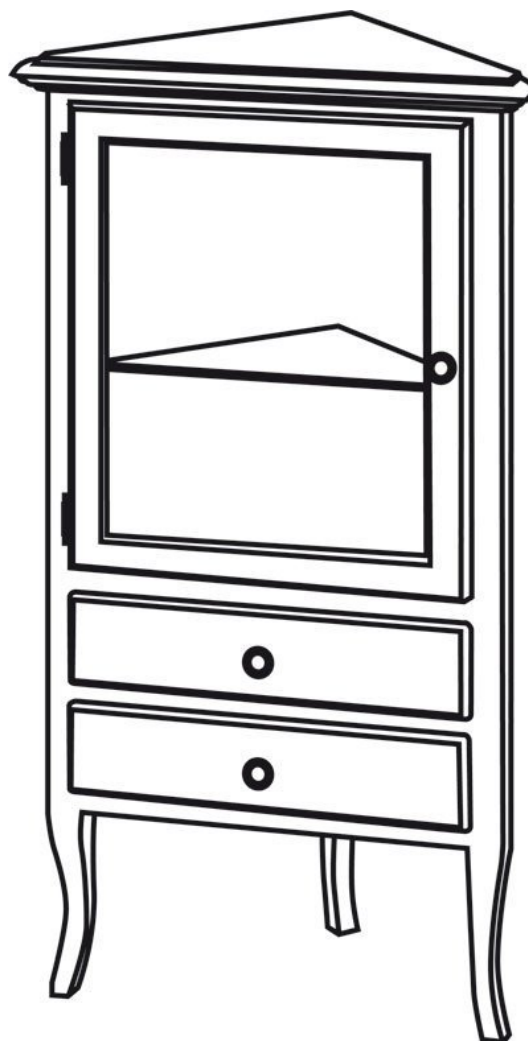

Kod: 1692

Podstawowe informacje

Marka: Sapho
Seria: RETRO

Rozmiary

Szerokość: 600 mm
Wysokość: 1200 mm
Głębokość: 470 mm

Właściwości

Kolor: Biały
Dekor: Starobiały
Materiał: Lite drewno/fornir
Instalacja: Do postawienia
Typ szafki: Narożna
Opakowanie zawiera: Uchwyt
Waga / szt.: 27.41 kg
Opakowanie: 1 szt.
Gwarancja: 2 lata