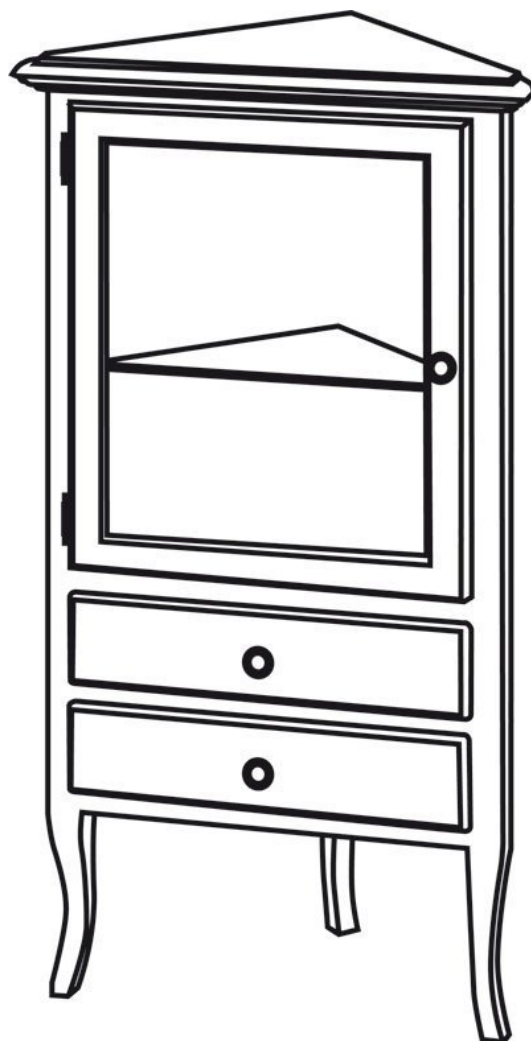

Kod: 1692

Podstawowe informacje

Marka: Sapho
Seria: RETRO

Rozmiary

Szerokość: 600 mm
Wysokość: 1200 mm
Głębokość: 470 mm

Właściwości

Kolor: Biały
Dekor: Starobiały
Materiał: Lite drewno/fornir
Instalacja: Do postawienia
Typ szafki: Narożna
Opakowanie zawiera: Uchwyt
Waga / szt.: 27.41 kg
Opakowanie: 1 szt.
Gwarancja: 2 lata