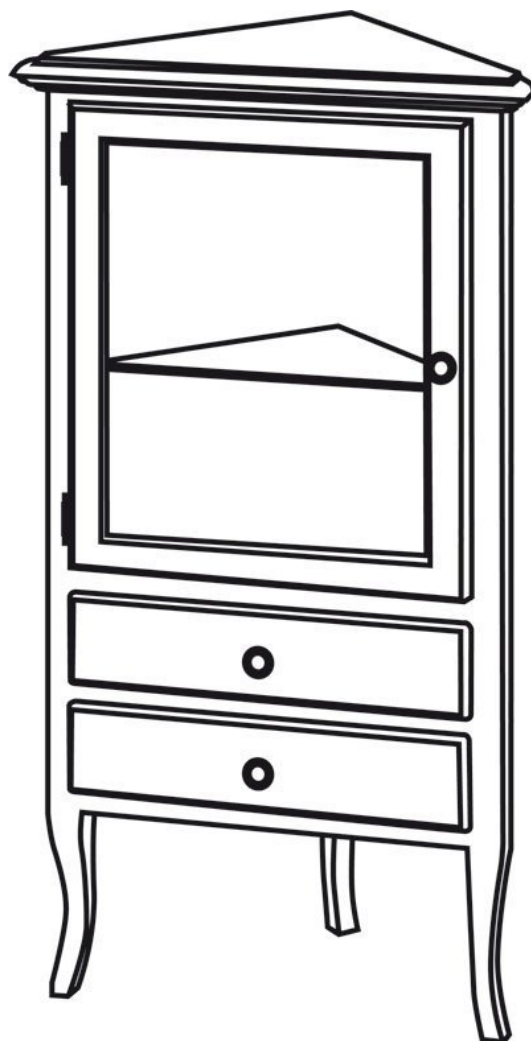

Kod: 1692

**Podstawowe informacje**

Marka: Sapho  
Seria: RETRO

**Rozmiary**

Szerokość: 600 mm  
Wysokość: 1200 mm  
Głębokość: 470 mm

**Właściwości**

Kolor: Biały  
Dekor: Starobiały  
Materiał: Lite drewno/fornir  
Instalacja: Do postawienia  
Typ szafki: Narożna  
Opakowanie zawiera: Uchwyt  
Waga / szt.: 27.41 kg  
Opakowanie: 1 szt.  
Gwarancja: 2 lata