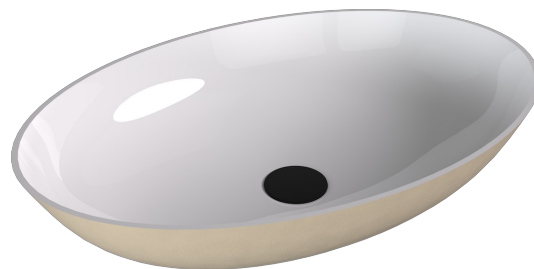

BANERA OVAL umywalka kompozytowa nablutowa, 60x40cm, biały/beż mat

Kod: 14397.82

Rozmiary

Szerokość: 600 mm

Wysokość: 145 mm

Głębokość: 400 mm

Właściwości

Kolor: Beżowy

Materiał: Kompozyt

Gwarancja: 2 lata