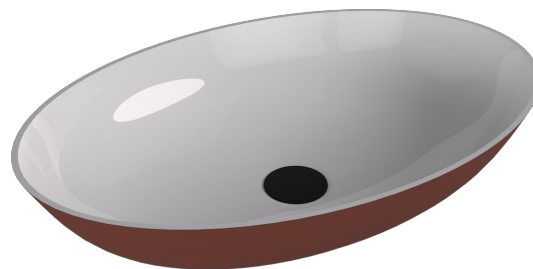

BANERA OVAL umywalka kompozytowa nablutowa, 60x40cm, biały/brązowy mat

Kod: 14397.72

Rozmiary

Szerokość: 600 mm

Wysokość: 145 mm

Głębokość: 400 mm

Właściwości

Kolor: Brązowy

Materiał: Kompozyt

Gwarancja: 2 lata