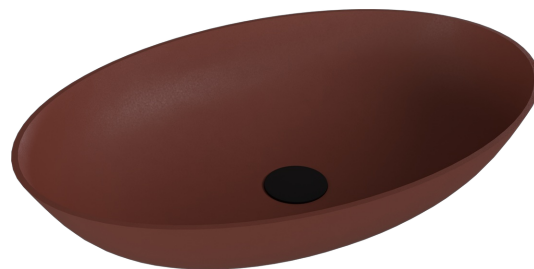

BANERA OVAL umywalka kompozytowa nablutowa, 60x40cm, brązowy mat

Kod: 14397.71

Rozmiary

Szerokość: 600 mm

Wysokość: 145 mm

Głębokość: 400 mm

Właściwości

Kolor: Brązowy

Materiał: Kompozyt

Gwarancja: 2 lata