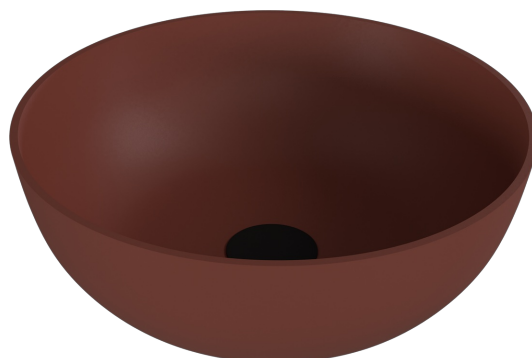

BANERA ROUND umywalka kompozytowa nablutowa, Ø 39 cm, brązowy mat

Kod: 14337.71

Rozmiary

Średnica: 390 mm

Szerokość: 390 mm

Wysokość: 140 mm

Głębokość: 390 mm

Właściwości

Kolor: Brązowy

Materiał: Kompozyt

Gwarancja: 2 lata