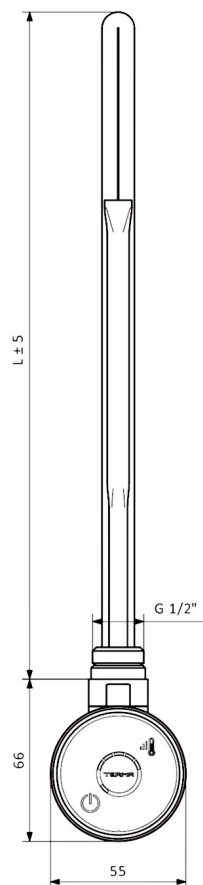

WICHER grzałaka elektryczna z termostatem, 400 W, biały mat

Kod: 600.203.4

Właściwości

Kolor: Biały

Gwarancja: 2 lata

Karta techniczna

TMG	
Výkon (W)	Délka L (mm)
300	300
400	335
600	365
800	475