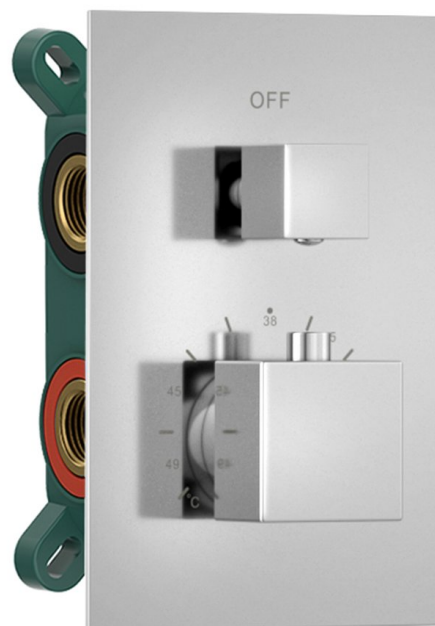

Bateria prysznicowa podtynkowa termostatyczna, 3 wyjścia, box podtynkowy, chrom

Kod: 1102-33

Rozmiary

Szerokość: 120 mm

Wysokość: 170 mm

Właściwości

Gwarancja: 6 lat

Kolor: Chrom

Materiał: Mosiądz

**Karta techniczna**