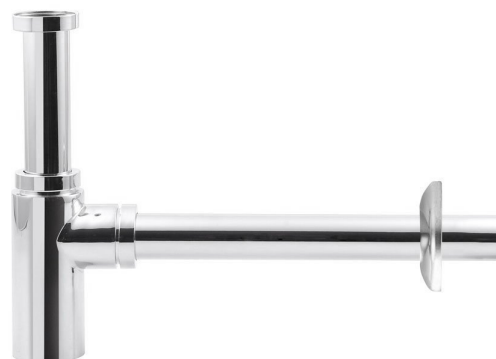

Syfon umywalkowy 5/4", odpływ 32 mm, okrągły, chrom

Kod: CV1003

Podstawowe informacje

Marka: Aqualine

Właściwości

Kolor: Chrom
Materiał: Mosiądz
Średnica odpływu: 32 mm
Rozmiar gwintu: 5/4"
Waga / szt.: 0.953 kg
Opakowanie: 1 szt.
Gwarancja: 2 lata