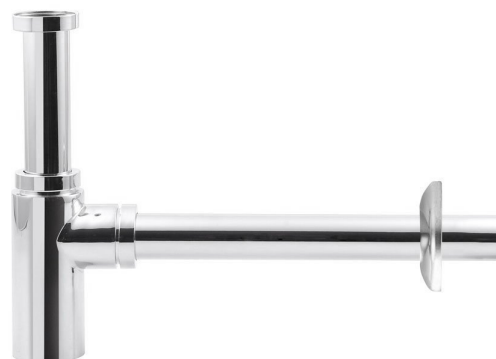

## Syfon umywalkowy 5/4", odpływ 32 mm, okrągły, chrom

Kod: CV1003

### Podstawowe informacje

Marka: Aqualine

### Właściwości

Kolor: Chrom  
Materiał: Mosiądz  
Średnica odpływu: 32 mm  
Rozmiar gwintu: 5/4"  
Waga / szt.: 0.953 kg  
Opakowanie: 1 szt.  
Gwarancja: 2 lata

Karta techniczna