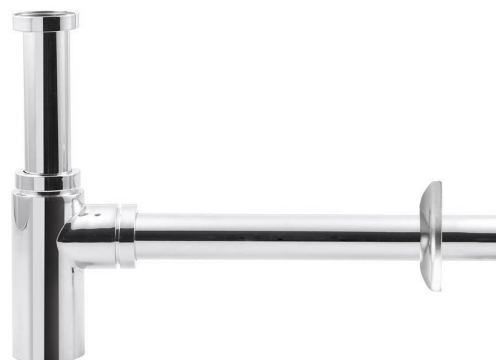

# Syfon umywalkowy 5/4", odpływ 32 mm, okrągły, chrom

Kod: CV1003

## Właściwości

Kolor: Chrom  
Materiał: Mosiądz  
Gwarancja: 2 lata