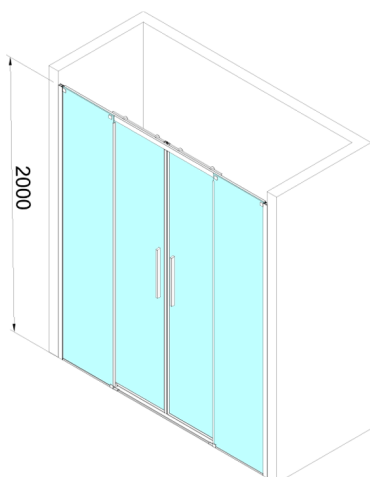

ALTIS BLACK drzwi prysznicowe przesuwne 1770-1810mm, wysokość 2000mm, szkło czyste

Kod: AL4512B

Rozmiary

Szerokość: 1800 mm

Wysokość: 2000 mm

Właściwości

Gwarancja: 2 lata

Karta techniczna