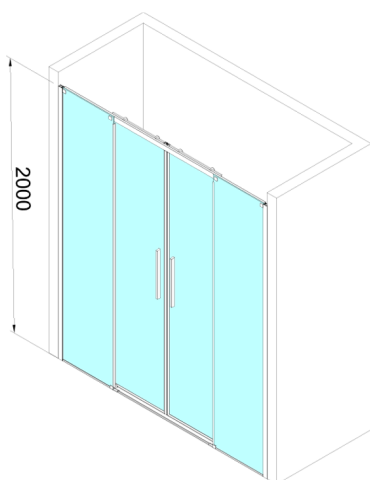

ALTIS drzwi prysznicowe przesuwne 1770-1810mm, wysokość 2000mm, szkło czyste

Kod: AL4515C

Rozmiary

Szerokość: 1800 mm

Wysokość: 2000 mm

Właściwości

Gwarancja: 2 lata

Karta techniczna