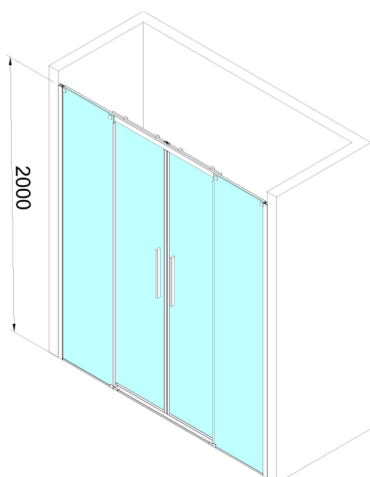

**ALTIS BLACK drzwi prysznicowe przesuwne 1670-1710mm, wysokość 2000mm, szkło czyste**

Kod: AL4412B

**Rozmiary**

Szerokość: 1700 mm

Wysokość: 2000 mm

**Właściwości**

Gwarancja: 2 lata

**Karta techniczna**