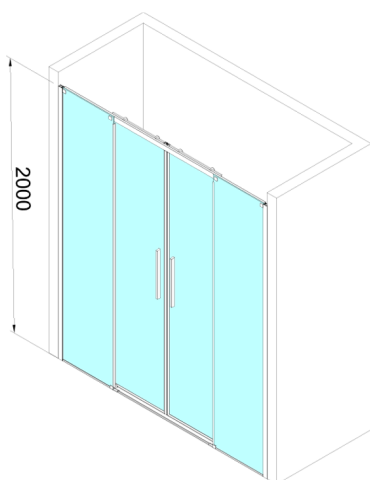

Karta techniczna

Model	A	B	C
AL4415C/AL4412B	1670-1710	390	655
AL4515C/AL4512B	1770-1810	440	655