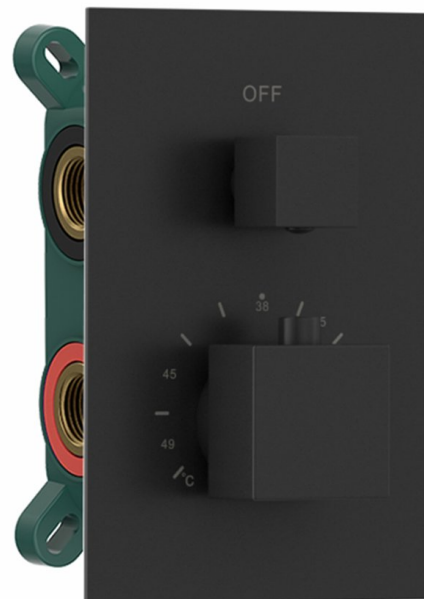

LATUS bateria prysznicowa podtynkowa termostatyczna, 2 wyjścia, box podtynkowy, czarny mat

Kod: 1102-32B

Rozmiary

Szerokość: 120 mm

Wysokość: 170 mm

Właściwości

Kolor: Czarny mat

Materiał: Mosiądz

Gwarancja: 6 lat

Karta techniczna