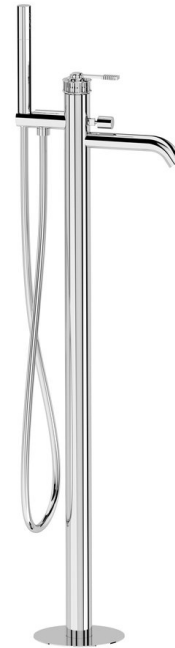

VERSI bateria wannowa wolnostojąca, chrom

Kod: RV021

Właściwości

Kolor: Chrom
 Materiał: Mosiądz
 Gwarancja: 6 lat

Karta techniczna