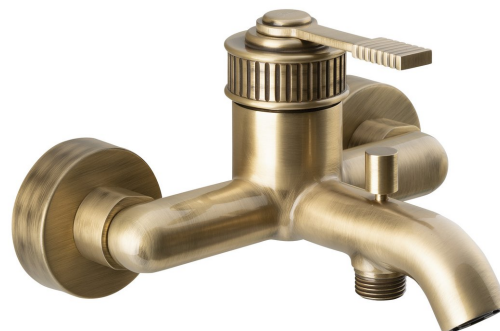

VERSI bateria wannowa ścienna, brąz

Kod: RV010/18

Rozmiary

Szerokość: 213 mm

Wysokość: 111 mm

Głębokość: 136 mm

Właściwości

Kolor: Brąz

Materiał: Mosiądz

Gwarancja: 6 lat

Karta techniczna