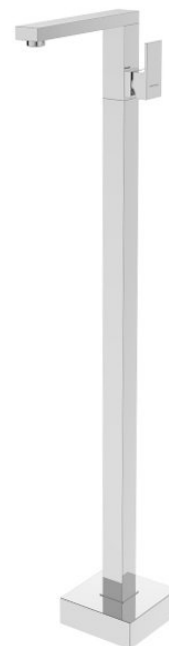

## LATUS bateria umywalkowa do podłogi, chrom

Kod: 1102-75

### Rozmiary

Wysokość: 1040 mm

### Właściwości

Kolor: Chrom

Materiał: Mosiądz

Gwarancja: 6 lat