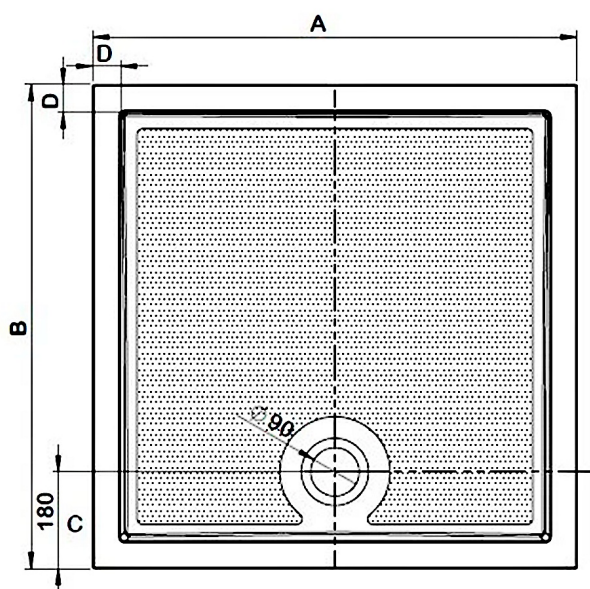

GALLET sprchová vanička z litého mramoru, obdélník 170x70cm

Kod: GQ17070

Rozměry

Délka: 1700 mm

Šířka: 700 mm

Výška: 30 mm

Vlastnosti

Kolor: Bílý

Materiál: Kompozit

Gwarancja: 3 lata

Karta technická

Typ	A	B	C	D
GALLET GQ8080	800	800	180	51
GALLET GQ9090	900	900	180	51
GALLET GQ17070	1700	700	180	45
GALLET GQ12080	1200	800	180	45
GALLET GQ12090	1200	900	180	45