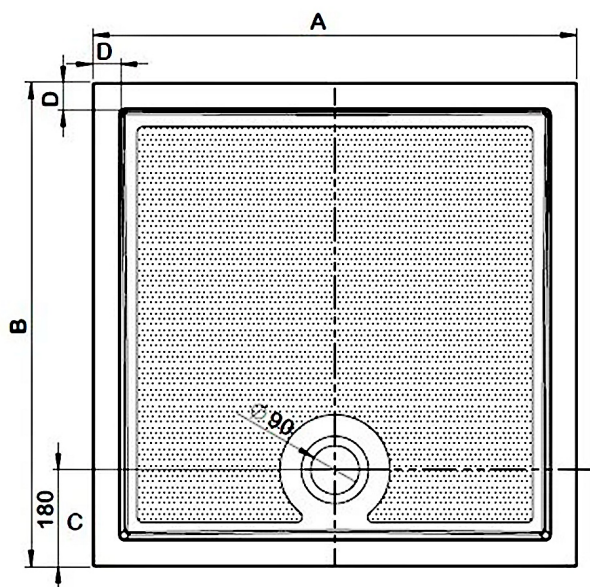

GALLET sprchová vanička z litého mramoru, obdélník 120x90cm

Kod: GQ12090

Rozměry

Délka: 1200 mm

Šířka: 900 mm

Výška: 30 mm

Vlastnosti

Kolor: Bílý

Materiál: Kompozit

Gwarancja: 3 lata

Karta technická

Typ	A	B	C	D
GALLET GQ8080	800	800	180	51
GALLET GQ9090	900	900	180	51
GALLET GQ17070	1700	700	180	45
GALLET GQ12080	1200	800	180	45
GALLET GQ12090	1200	900	180	45