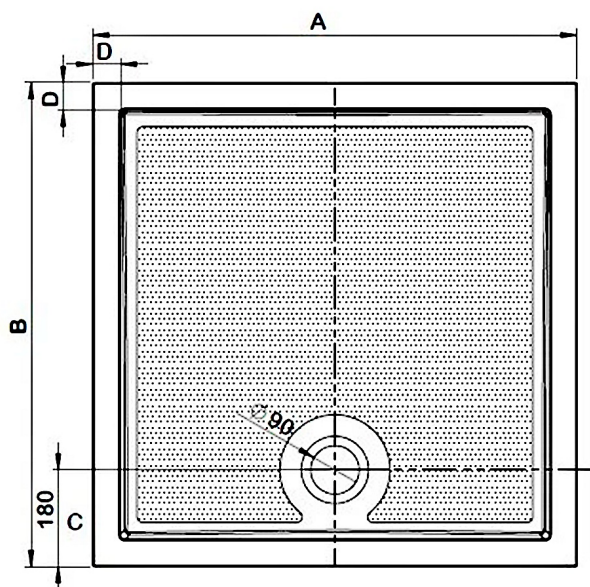

## GALLET sprchová vanička z litého mramoru, obdélník 120x80cm

Kod: GQ12080

### Rozměry

Délka: 1200 mm

Šířka: 800 mm

Výška: 30 mm

### Karta technická

Typ	A	B	C	D
GALLET GQ8080	800	800	180	51
GALLET GQ9090	900	900	180	51
GALLET GQ17070	1700	700	180	45
GALLET GQ12080	1200	800	180	45
GALLET GQ12090	1200	900	180	45