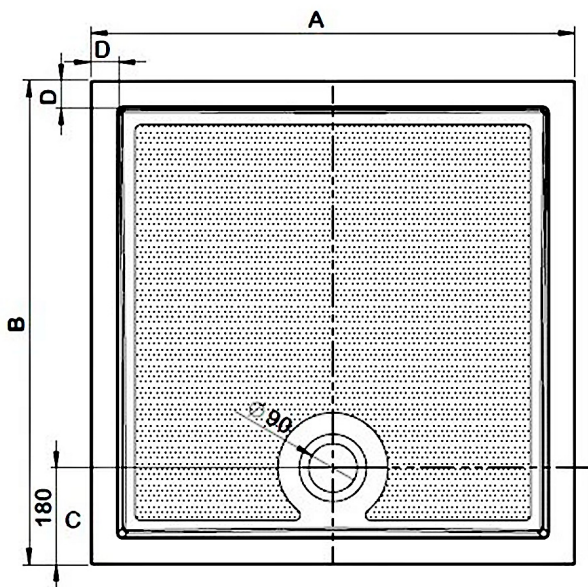

### Rozměry

Délka: 900 mm

Šířka: 900 mm

Výška: 30 mm

## Karta techniczna

Typ	A	B	C	D
GALLET GQ8080	800	800	180	51
GALLET GQ9090	900	900	180	51
GALLET GQ17070	1700	700	180	45
GALLET GQ12080	1200	800	180	45
GALLET GQ12090	1200	900	180	45