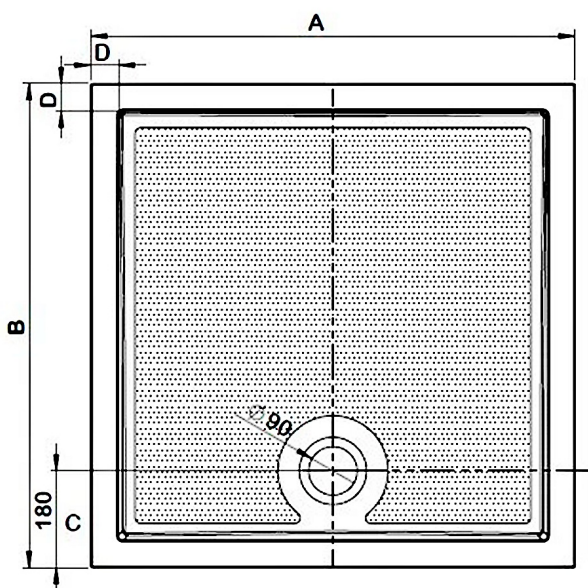

GALLET sprchová vanička z litého mramoru, čtverec 80x80cm

Kod: GQ8080

Rozměry

Délka: 800 mm

Šířka: 800 mm

Výška: 30 mm

Vlastnosti

Kolor: Bílý

Materiál: Kompozit

Gwarancja: 3 lata

Karta technická

Typ	A	B	C	D
GALLET GQ8080	800	800	180	51
GALLET GQ9090	900	900	180	51
GALLET GQ17070	1700	700	180	45
GALLET GQ12080	1200	800	180	45
GALLET GQ12090	1200	900	180	45