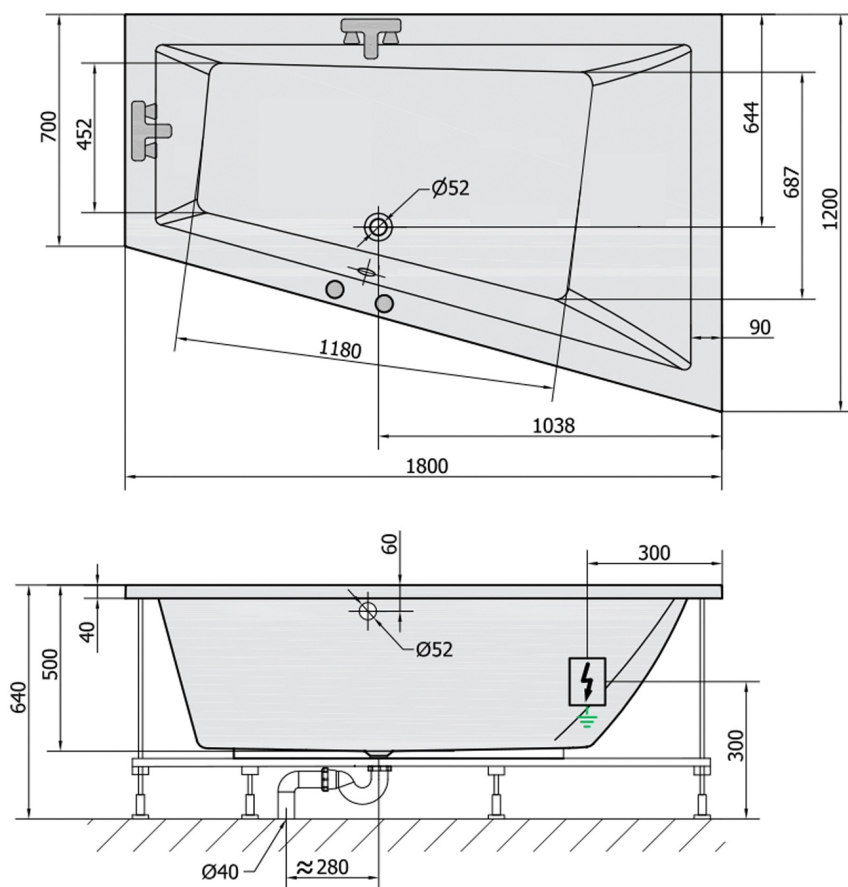

TRIANGL R wanna z hydromasażem, 180x120x50cm, Highline Hydro-Air, chrom

Kod: 20611.6010

Rozmiary

Długość: 1800 mm
 Szerokość: 1200 mm
 Wysokość: 500 mm
 Objętość: 350 l

Właściwości

Kolor: Biały
 Materiał: Akryl
 Gwarancja: 2 lata

Karta techniczna

VOLUME 350L