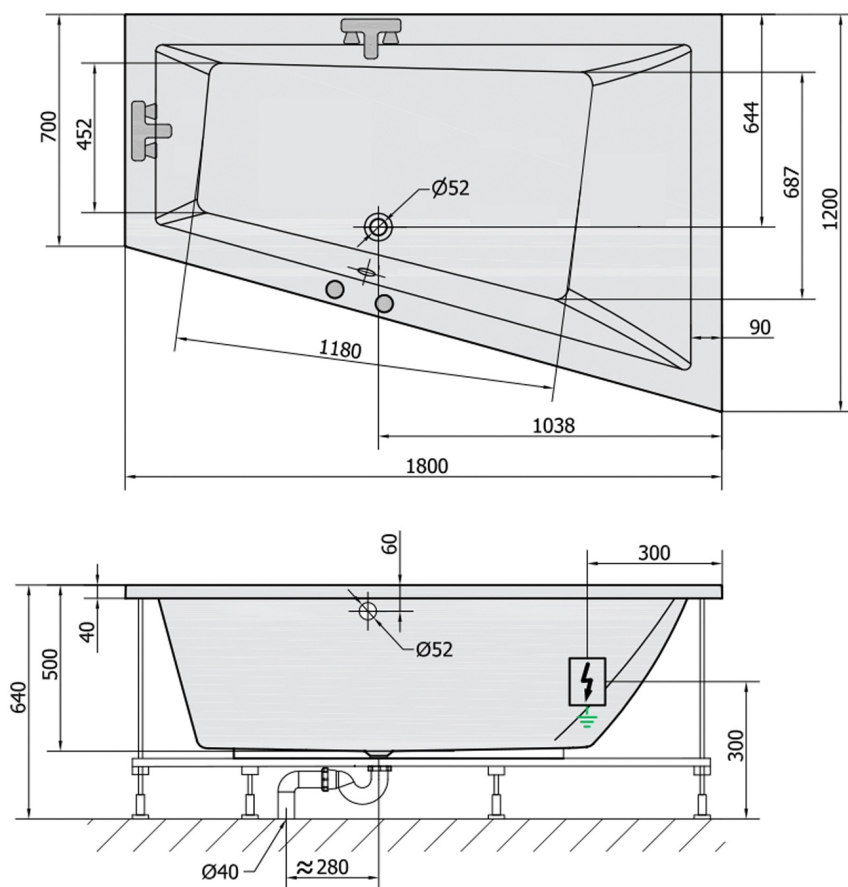

TRIANGL R wanna z hydromasażem, 180x120x50cm, Highline Hydro, chrom

Kod: 20611.5010

Rozmiary

Długość: 1800 mm
 Szerokość: 1200 mm
 Wysokość: 500 mm
 Objętość: 350 l

Właściwości

Kolor: Biały
 Materiał: Akryl
 Gwarancja: 2 lata

Karta techniczna

VOLUME 350L