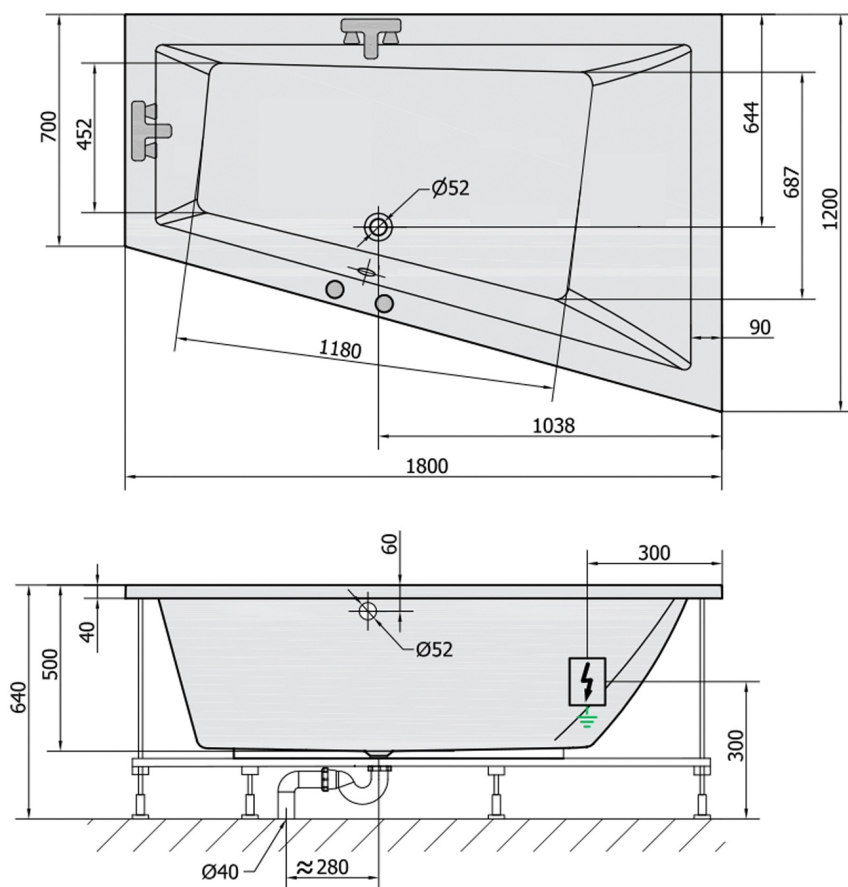

**TRIANGL R wanna z hydromasażem, 180x120x50cm, Attraction Hydro-Air, chrom**

**Kod:** 20611.4010

**Rozmiary**

Długość: 1800 mm  
 Szerokość: 1200 mm  
 Wysokość: 500 mm  
 Objętość: 350 l

**Właściwości**

Kolor: Biały  
 Materiał: Akryl  
 Gwarancja: 2 lata

**Karta techniczna**

VOLUME 350L