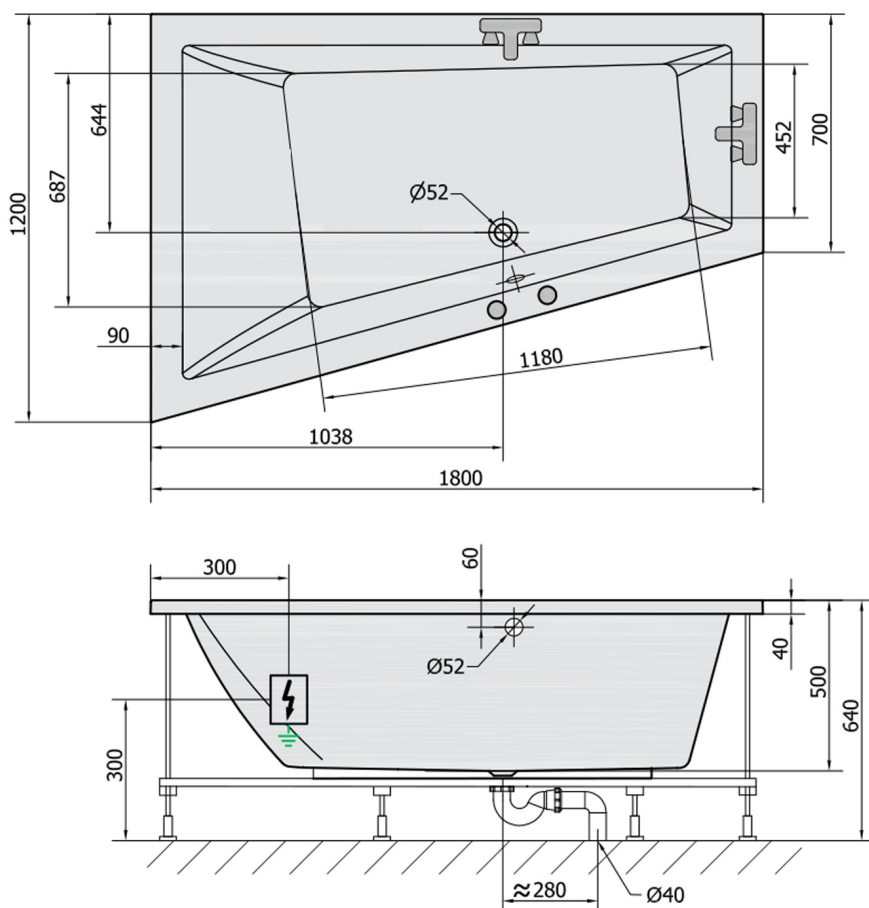

TRIANGL L wanna z hydromasażem, 180x120x50cm, Highline Hydro-Air, chrom

Kod: 19611.6010

Rozmiary

Długość: 1800 mm
 Szerokość: 1200 mm
 Wysokość: 500 mm
 Objętość: 350 l

Właściwości

Kolor: Biały
 Materiał: Akryl
 Gwarancja: 2 lata

Karta techniczna

VOLUME 350L