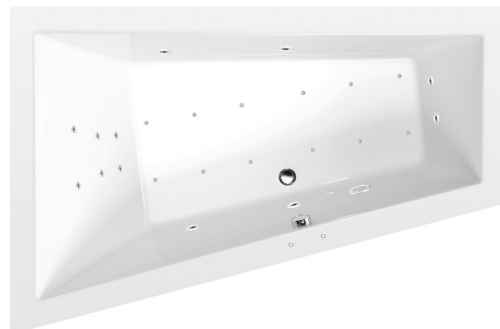

TRIANGL L wanna z hydromasażem, 180x120x50cm, Attraction Hydro-Air, chrom

Kod: 19611.4010

Rozmiary

Długość: 1800 mm
 Szerokość: 1200 mm
 Wysokość: 500 mm
 Objętość: 350 l

Właściwości

Kolor: Biały
 Materiał: Akryl
 Gwarancja: 2 lata

Karta techniczna

VOLUME 350L