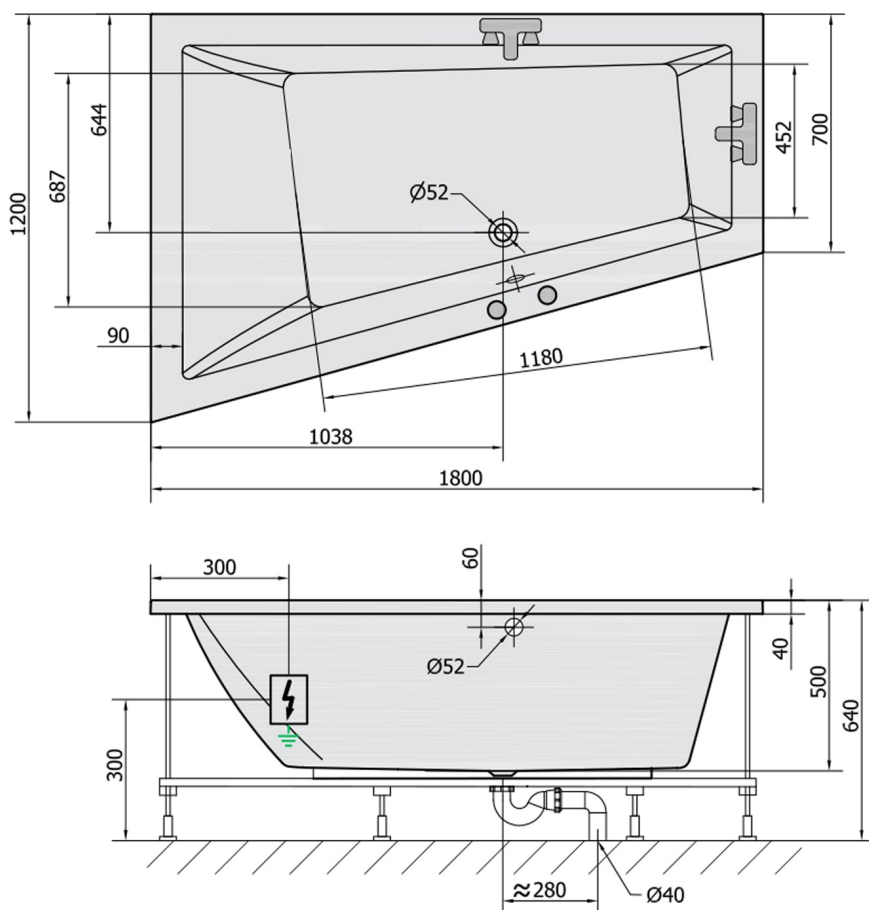

TRIANGL L wanna z hydromasażem, 180x120x50cm, Attraction Hydro-Air, chrom

Kod: 19611.4010

Rozmiary

Długość: 1800 mm
 Szerokość: 1200 mm
 Wysokość: 500 mm
 Objętość: 350 l

Właściwości

Kolor: Biały
 Materiał: Akryl
 Gwarancja: 2 lata

Karta techniczna

VOLUME 350L