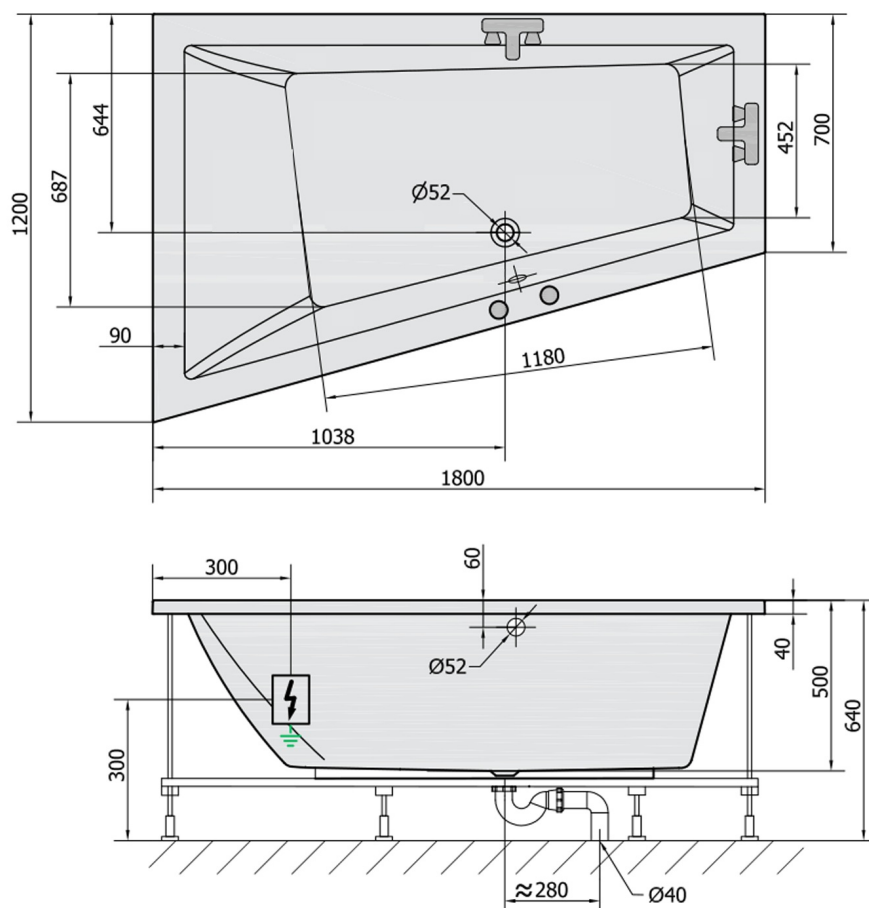

## TRIANGL L wanna z hydromasażem, 180x120x50cm, Attraction Hydro, chrom

Kod: 19611.3010

### Rozmiary

Długość: 1800 mm  
Szerokość: 1200 mm  
Wysokość: 500 mm  
Objętość: 350 l

### Karta techniczna

VOLUME 350L