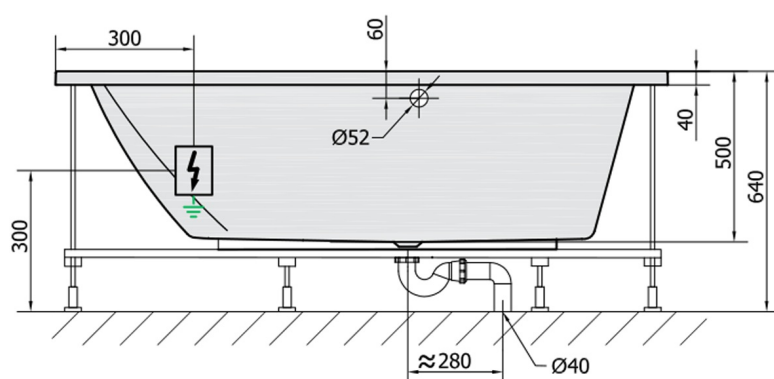

TRIANGL L wanna z hydromasażem, 180x120x50cm, Active Hydro-Air, chrom

Kod: 19611.2010

Rozmiary

Długość: 1800 mm
 Szerokość: 1200 mm
 Wysokość: 500 mm
 Objętość: 350 l

Właściwości

Kolor: Biały
 Materiał: Akryl
 Gwarancja: 2 lata

Karta techniczna

VOLUME 350L