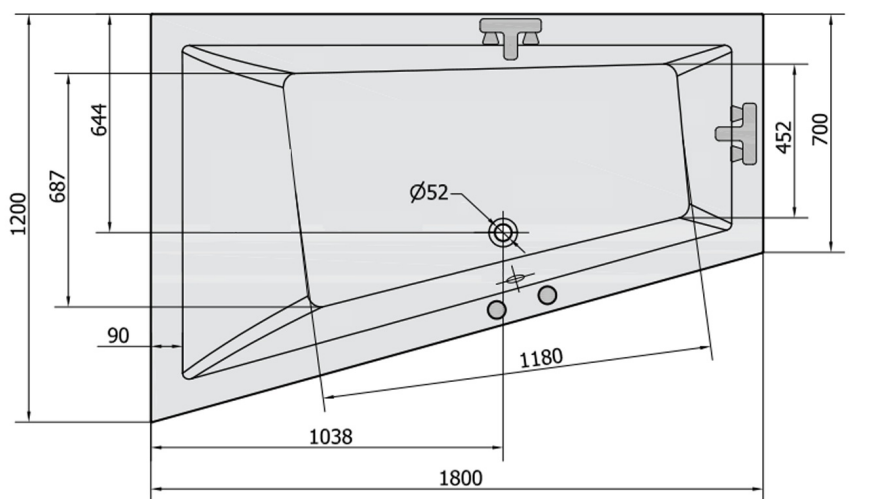

TRIANGL L wanna z hydromasażem, 180x120x50cm, Active Hydro-Air, chrom

Kod: 19611.2010

Rozmiary

Długość: 1800 mm
 Szerokość: 1200 mm
 Wysokość: 500 mm
 Objętość: 350 l

Właściwości

Kolor: Biały
 Materiał: Akryl
 Gwarancja: 2 lata

Karta techniczna

VOLUME 350L