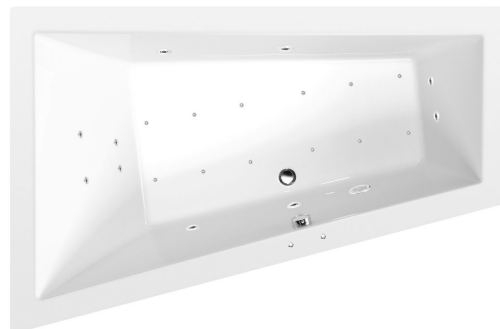

TRIANGL L wanna z hydromasażem, 180x120x50cm, Active Hydro-Air, chrom

Kod: 19611.2010

Rozmiary

Długość: 1800 mm
 Szerokość: 1200 mm
 Wysokość: 500 mm
 Objętość: 350 l

Właściwości

Kolor: Biały
 Materiał: Akryl
 Gwarancja: 2 lata