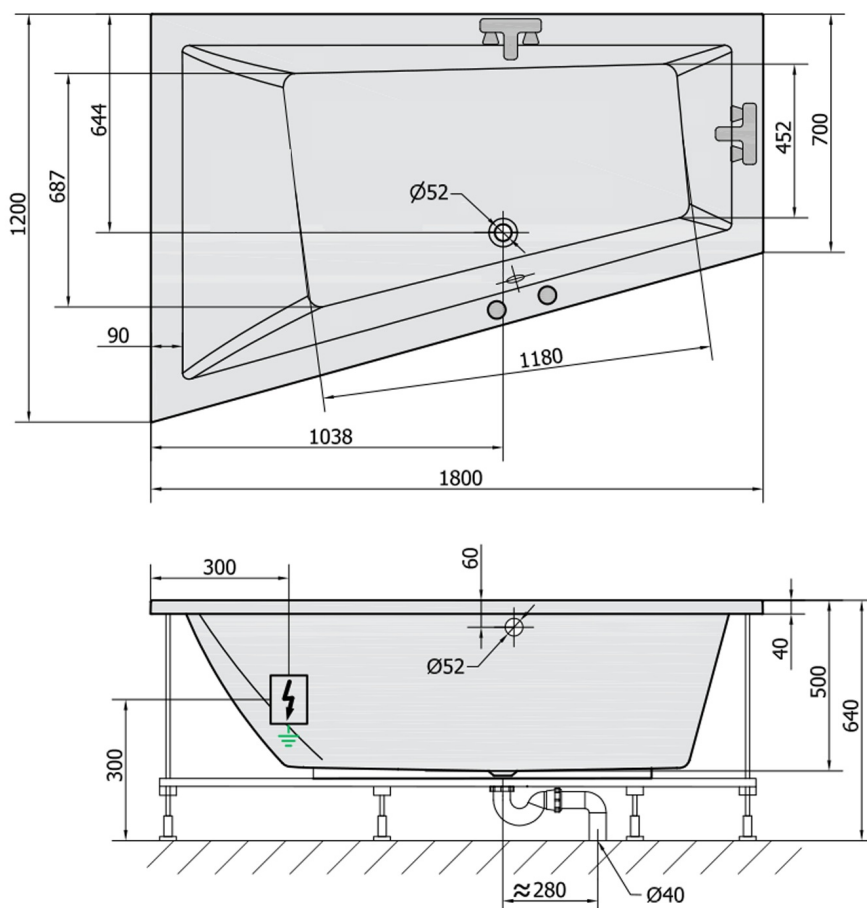

TRIANGL L wanna z hydromasażem, 180x120x50cm, Active Hydro, chrom

Kod: 19611.1010

Rozmiary

Długość: 1800 mm
 Szerokość: 1200 mm
 Wysokość: 500 mm
 Objętość: 350 l

Właściwości

Kolor: Biały
 Materiał: Akryl
 Gwarancja: 2 lata

Karta techniczna

VOLUME 350L