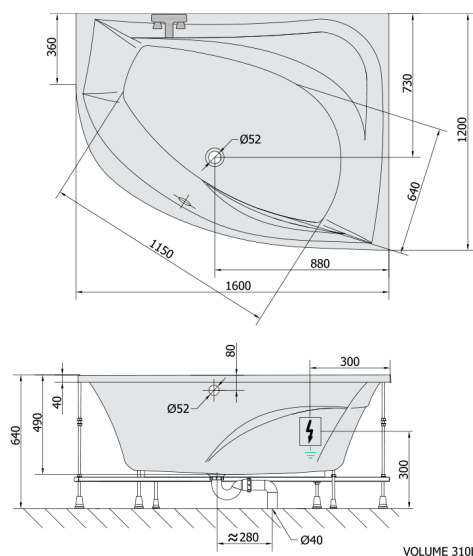

## TANYA R wanna z hydromasażem, 160x120x49cm, Attraction Hydro-Air, chrom

Kod: 66119.4010

### Rozmiary

Długość: 1600 mm  
Szerokość: 1200 mm  
Wysokość: 490 mm  
Objętość: 310 l

## Karta techniczna

Electric cable 3x2,5mm<sup>2</sup>  
Lenght 2m from the wall  
⚡ Elektrický kabel 3x2,5mm<sup>2</sup>  
Délka kabelu ze zdi 2m

Electrical Characteristic:  
Tension: 220-230V/50hz  
Max. power consumption: 1200W  
Electric protection: residual-current device 30mA