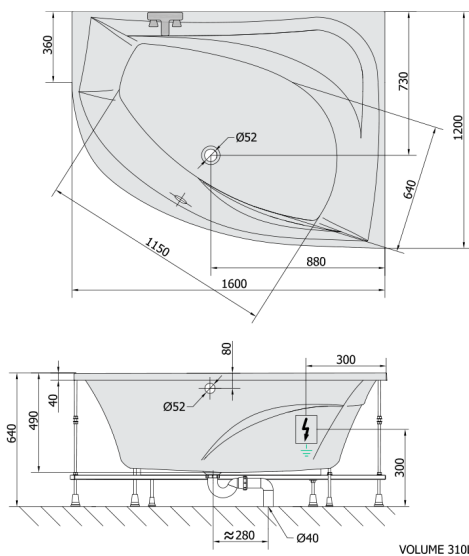

TANYA R wanna z hydromasażem, 160x120x49cm, Active Hydro-Air, chrom

Kod: 66119.2010

Rozmiary

Długość: 1600 mm
Szerokość: 1200 mm
Wysokość: 490 mm
Objętość: 310 l

Właściwości

Kolor: Biały
Materiał: Akryl
Gwarancja: 2 lata

Karta techniczna

Electric cable 3x2,5mm²
Lenght 2m from the wall
⚡ Elektrický kabel 3x2,5mm²
Délka kabelu ze zdi 2m

Electrical Characteristic:
Tension: 220-230V/50hz
Max. power consumption: 1200W
Electric protection: residual-current device 30mA