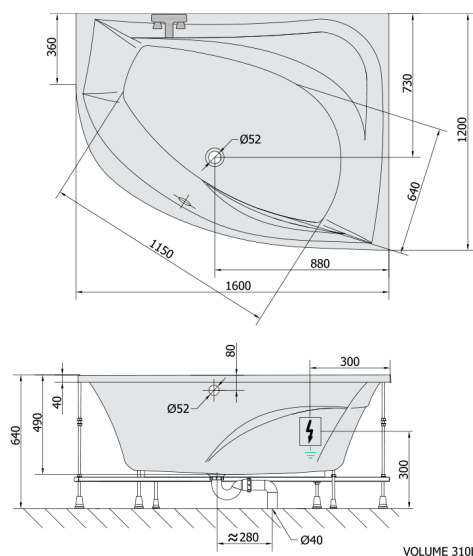

TANYA R wanna z hydromasażem, 160x120x49cm, Active Hydro, chrom

Kod: 66119.1010

Rozmiary

Długość: 1600 mm
Szerokość: 1200 mm
Wysokość: 490 mm
Objętość: 310 l

Właściwości

Kolor: Biały
Materiał: Akryl
Gwarancja: 2 lata

Karta techniczna

Electric cable 3x2,5mm²
Lenght 2m from the wall
⚡ Elektrický kabel 3x2,5mm²
Délka kabelu ze zdi 2m

Electrical Characteristic:
Tension: 220-230V/50hz
Max. power consumption: 1200W
Electric protection: residual-current device 30mA