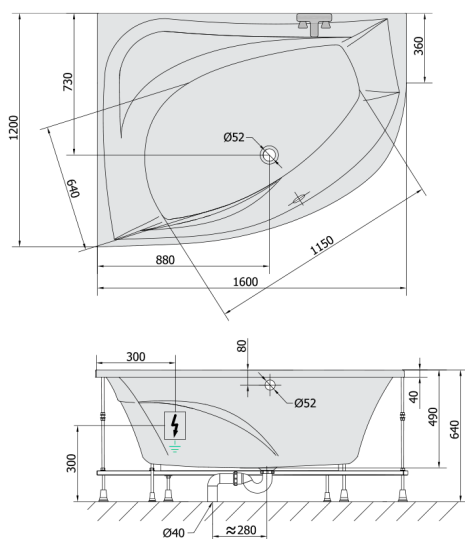

TANYA L wanna z hydromasażem, 160x120x49cm, Highline Hydro-Air, chrom

Kod: 65119.6010

Rozmiary

Długość: 1600 mm
Szerokość: 1200 mm
Wysokość: 490 mm
Objętość: 310 l

Właściwości

Kolor: Biały
Materiał: Akryl
Gwarancja: 2 lata

Karta techniczna

VOLUME 310L

Electric cable 3x2,5mm²
Lenght 2m from the wall
Elektrický kabel 3x2,5mm²
Délka kabelu ze zdi 2m

Electrical Characteristic:
Tension: 220-230V/50hz
Max. power consumption: 1200W
Electric protection: residual-current device 30mA